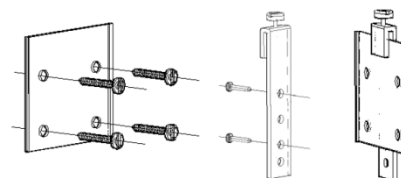

Peso | Weight: 10 Kg/m² aprox.

Soportes | Support

MDF estándar | Standard MDF

MDF ignífugo | Fire-retardant MDF

Medidas estándar | Standard measurements

600x600 mm. | 1200x600 mm. | 1200x1200 mm.

* Disponible en otras medidas según proyecto.

Sin serigrafía
Without serigraph

Con serigrafía
With serigraph

Instalación | Installation

Herraje de montaje
Install fixing