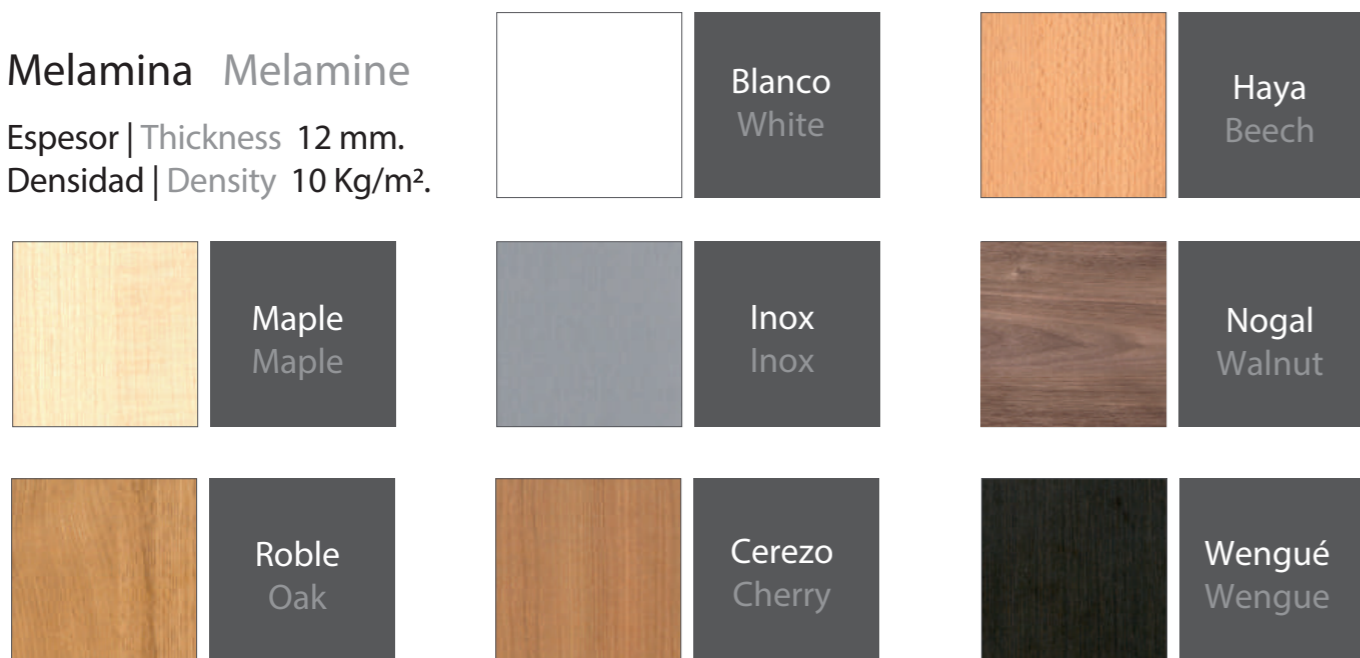

Acabados | Finishes

Melamina | Melamine

Espesor | Thickness 12 mm.
Densidad | Density 10 Kg/m².

Madera natural | Natural wood veneer

Espesor | Thickness 13 mm.
Densidad | Density 11 Kg/m².

Haya, Roble, Male, Cerezo etc.
Beech, Oak, Maple, Cherry ...