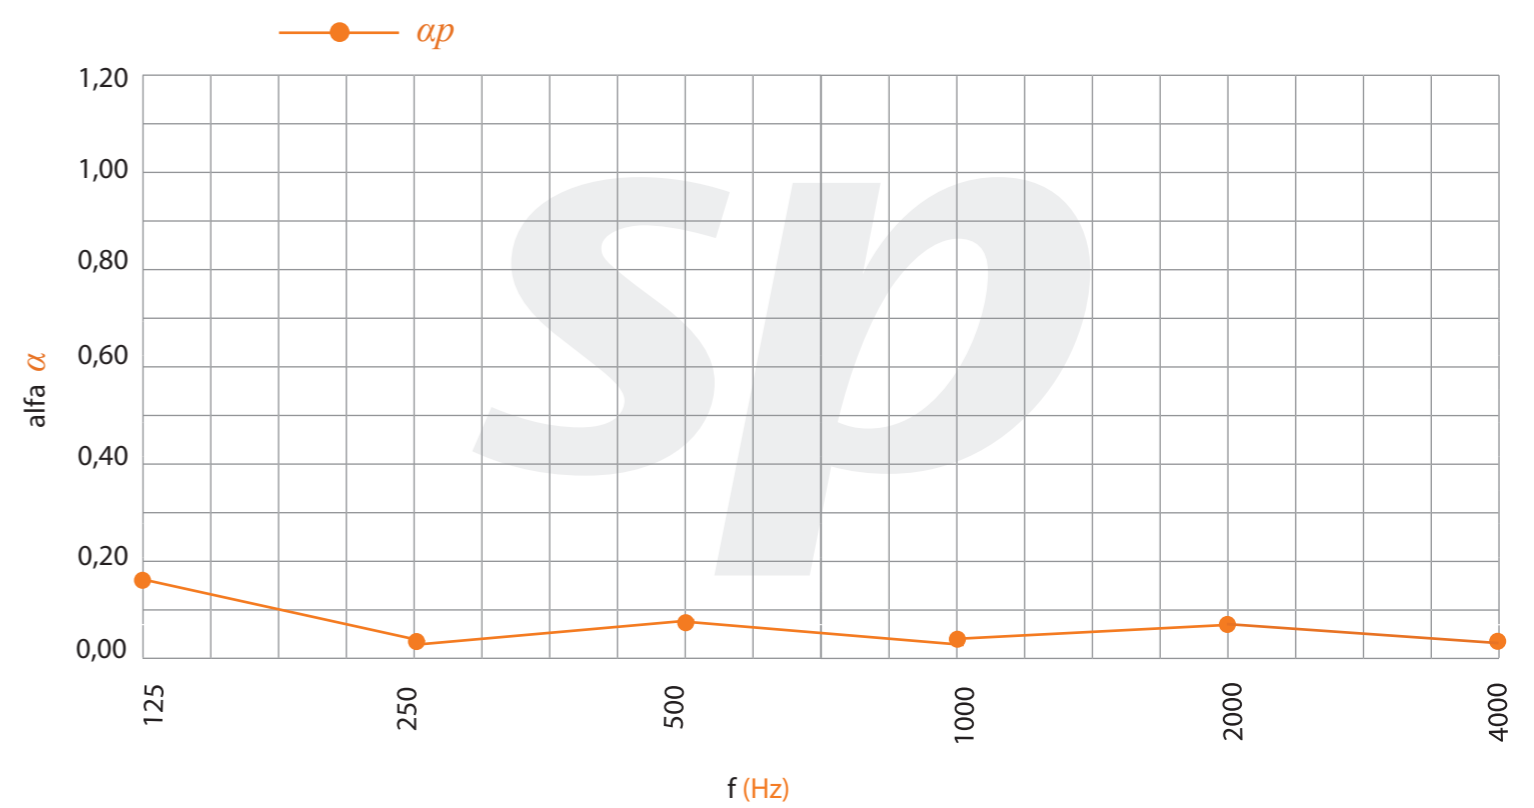

Modelo | Model

Absorción acústica | Acoustic absorption

$\alpha_w = 0,070$ % perf. = 0%

NRC 0,05

*Datos estimados según norma UNE ISO 354, ponderados según norma UNE ISO 11654
*Data estimated as per ISO 354 standard, weighed as per ISO 11654 standard