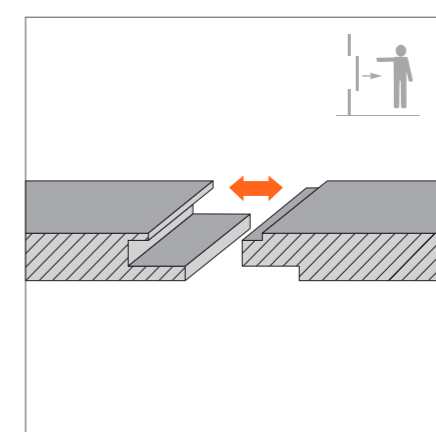

PERFIL VISTO
EXPOSED FORM

PERFIL OCULTO T-24
CONCEALED FORM T-24

PERFIL SEMIVISTO T-15/T-24
SEMI-EXPOSED T-15/T-24

PERFIL FINELINE T-15
FINELINE FORM T-15

PERFIL MACHIHEMBADO
MALE-FEMALE JOINT

PERFIL OMEGA + GRAPA
OMEGA PROFILE + IRON CRAMP

Medidas | Panel dimensions

TECHOS CEILINGS	MEDIDAS COMERCIALES COMMERCIAL SIZES	MEDIDAS REALES REAL SIZES
PERFIL VISTO EXPOSED FORM	600x600 mm	594x594 mm
PERFIL FINELINE T-15 FINELINE FORM T-15	1200x600 mm 1200x300 mm	1194x594 mm 1194x294 mm
PERFIL SEMIVISTO T-15/T-24 SEMI-EXPOSED T-15/T-24		
PERFIL OCULTO T-24 CONCEALED FORM T-24	600x600 mm 1200x600 mm 1200x300 mm 1200x290 mm	594x594 mm 1194x594 mm 1194x294 mm 1200x290 mm

PAREDES WALLS	MEDIDAS COMERCIALES COMMERCIAL SIZES	MEDIDAS REALES REAL SIZES
PERFIL MACHIHEMBRADO MALE-FEMALE JOINT	2400x600 mm	2400x582 mm
PERFIL OMEGA + GRAPA OMEGA PROFILE + IRON CRAMP	2400x300 mm 1200x600 mm	2400x282 mm 1200x582 mm