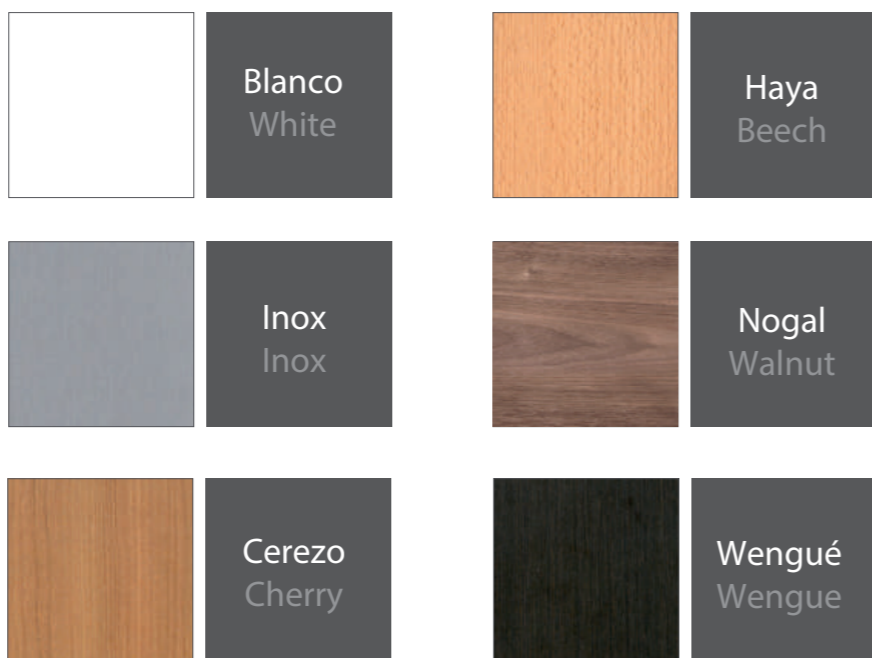

Acabados | Finishes

Melamina Melamine

Espesor | Thickness 12 mm.
Densidad | Density 10 Kg/m².

Madera natural Natural wood veneer

Espesor | Thickness 13 mm.
Densidad | Density 11 Kg/m².

Haya, Roble, Male, Cerezo etc.
Beech, Oak, Maple, Cherry ...

Lacado Lacquered

Espesor | Thickness 12 mm.
Densidad | Density 10 Kg/m².

Disponibles en cualquier referencia de las cartas RAL, Pantone o NCS

Available in any shade from RAL, Pantone or NCS color charts.