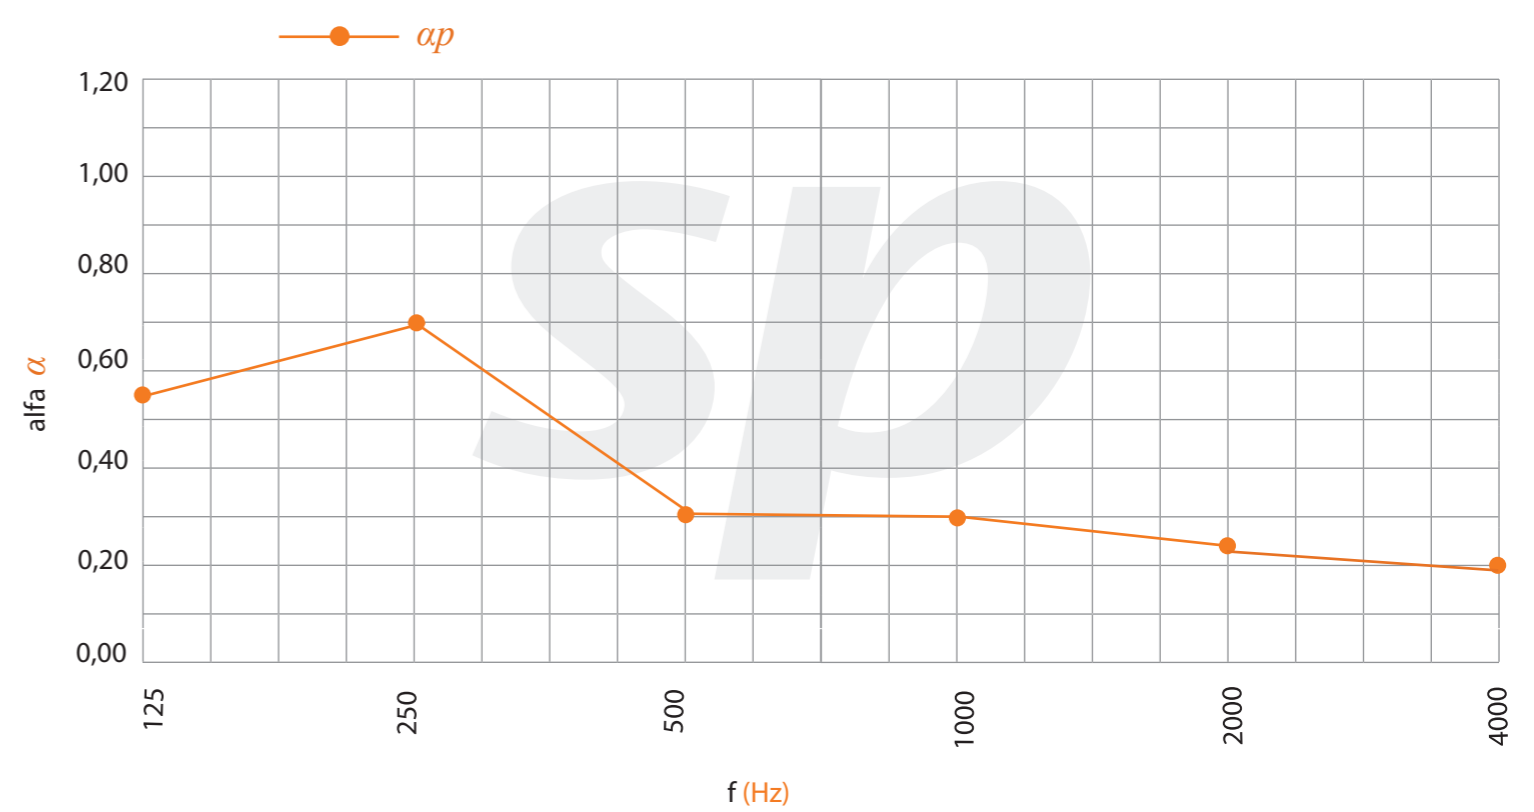

Modelo | Model

Absorción acústica | Acoustic absorption

$\alpha_w = 0,383$ % perf. = 10,65%

NRC 0,40

*Datos estimados según norma UNE ISO 354, ponderados según norma UNE ISO 11654
*Data estimated as per ISO 354 standard, weighed as per ISO 11654 standard

Medidas | Panel dimensions

TECHOS CEILINGS	MEDIDAS COMERCIALES COMMERCIAL SIZES	MEDIDAS REALES REAL SIZES
PERFIL VISTO EXPOSED FORM	600x600 mm	594x594 mm
PERFIL FINELINE T-15 FINELINE FORM T-15	1200x600 mm 1200x300 mm	1194x594 mm 1194x294 mm
PERFIL SEMIVISTO T-15/T-24 SEMI-EXPOSED T-15/T-24		
PERFIL OCULTO T-24 CONCEALED FORM T-24	600x600 mm 1200x600 mm 1200x300 mm 1200x290 mm	594x594 mm 1194x594 mm 1194x294 mm 1200x290 mm