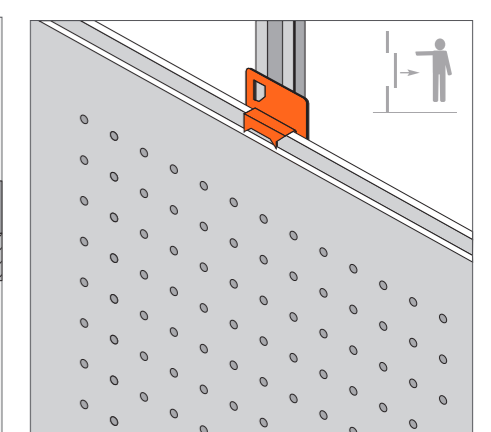

PERFIL VISTO
EXPOSED FORM

PERFIL OCULTO T-24
CONCEALED FORM T-24

PERFIL SEMIVISTO T-15/T-24
SEMI-EXPOSED T-15/T-24

PERFIL FINELINE T-15
FINELINE FORM T-15

PERFIL MACHIHEMBADO
MALE-FEMALE JOINT

PERFIL OMEGA + GRAPA
OMEGA PROFILE + IRON CRAMP

Medidas | Panel dimensions

TECHOS CEILINGS	MEDIDAS COMERCIALES COMMERCIAL SIZES	MEDIDAS REALES REAL SIZES
PERFIL VISTO EXPOSED FORM	600x600 mm	594x594 mm
PERFIL FINELINE T-15 FINELINE FORM T-15	1200x600 mm 1200x300 mm	1194x594 mm 1194x294 mm
PERFIL SEMIVISTO T-15/T-24 SEMI-EXPOSED T-15/T-24		
PERFIL OCULTO T-24 CONCEALED FORM T-24	600x600 mm 1200x600 mm 1200x300 mm 1200x290 mm	594x594 mm 1194x594 mm 1194x294 mm 1200x290 mm

PAREDES WALLS	MEDIDAS COMERCIALES COMMERCIAL SIZES	MEDIDAS REALES REAL SIZES
PERFIL MACHIHEMBRADO MALE-FEMALE JOINT	2400x600 mm	2400x582 mm
PERFIL OMEGA + GRAPA OMEGA PROFILE + IRON CRAMP	2400x300 mm 1200x600 mm	2400x282 mm 1200x582 mm