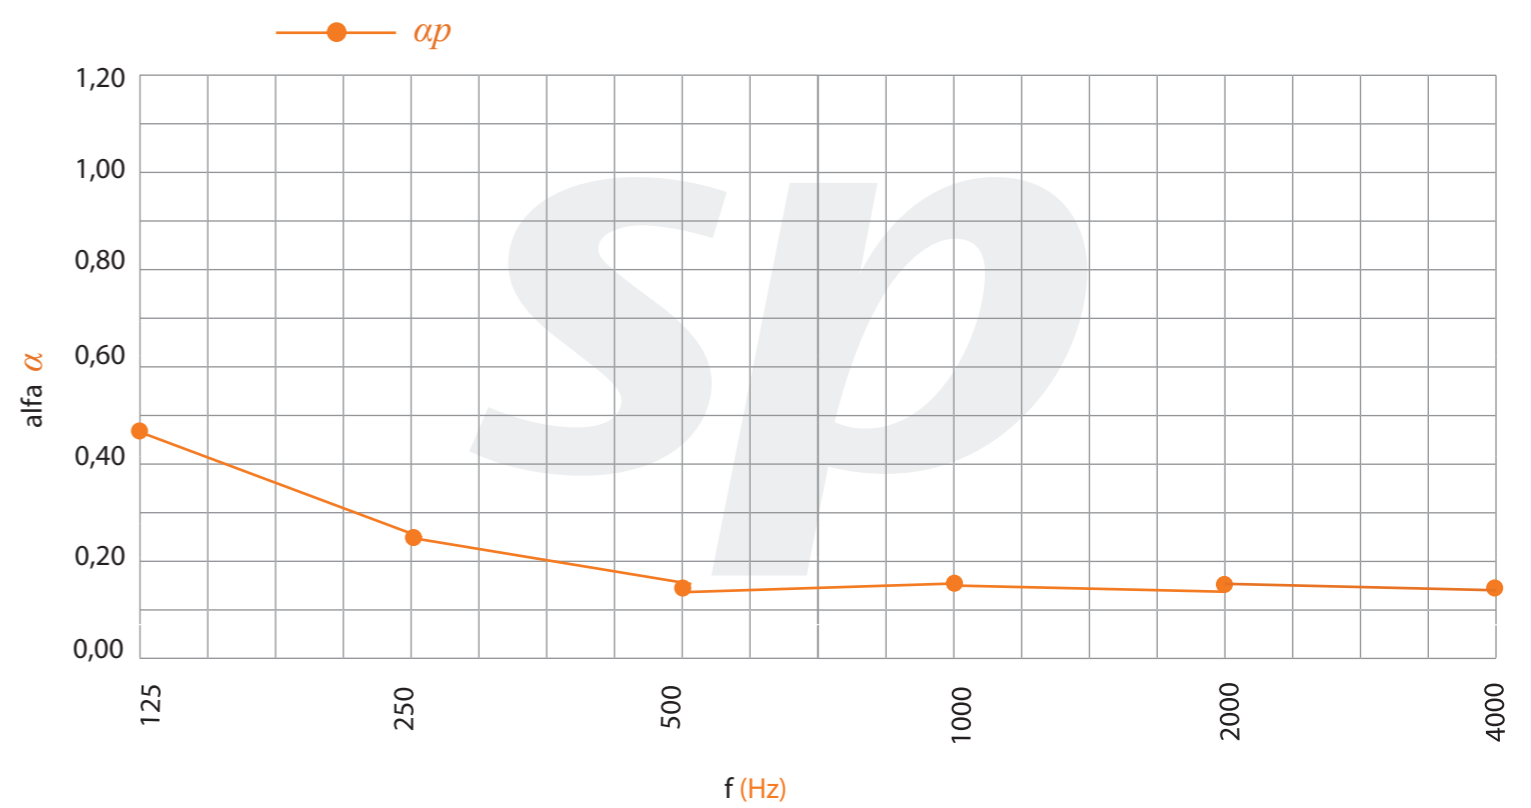

$$\alpha_w = 0,213 \quad \% \text{ perf.} = 1,80\%$$

NRC 0,20

*Datos estimados según norma UNE ISO 354, ponderados según norma UNE ISO 11654
*Data estimated as per ISO 354 standard, weighed as per ISO 11654 standard