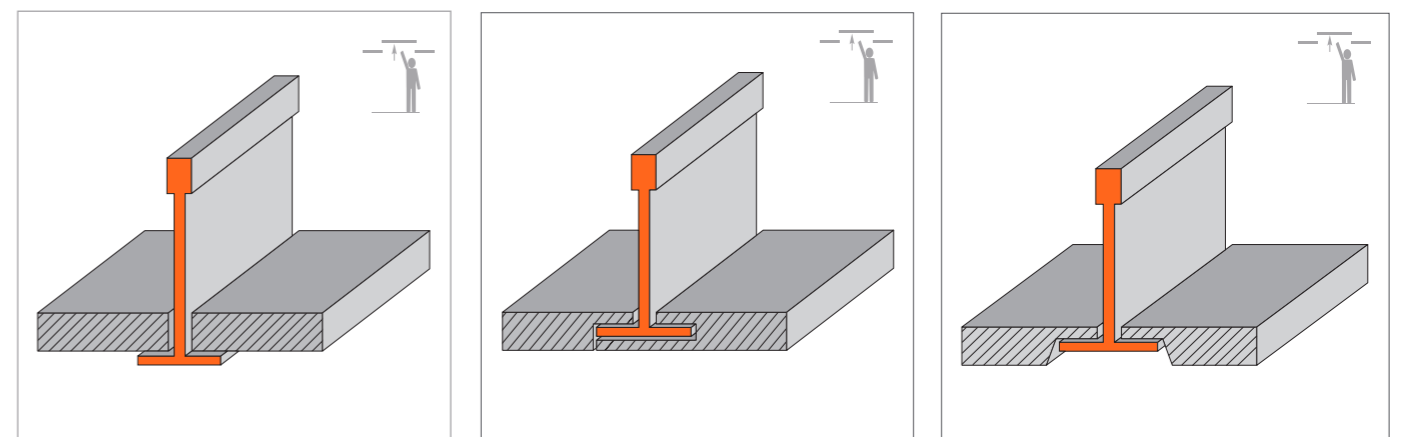

Sistema de instalación | Installation system

PERFIL VISTO
EXPOSED FORM

PERFIL OCULTO T-24
CONCEALED FORM T-24

PERFIL SEMIVISTO T-15/T-24
SEMI-EXPOSED T-15/T-24