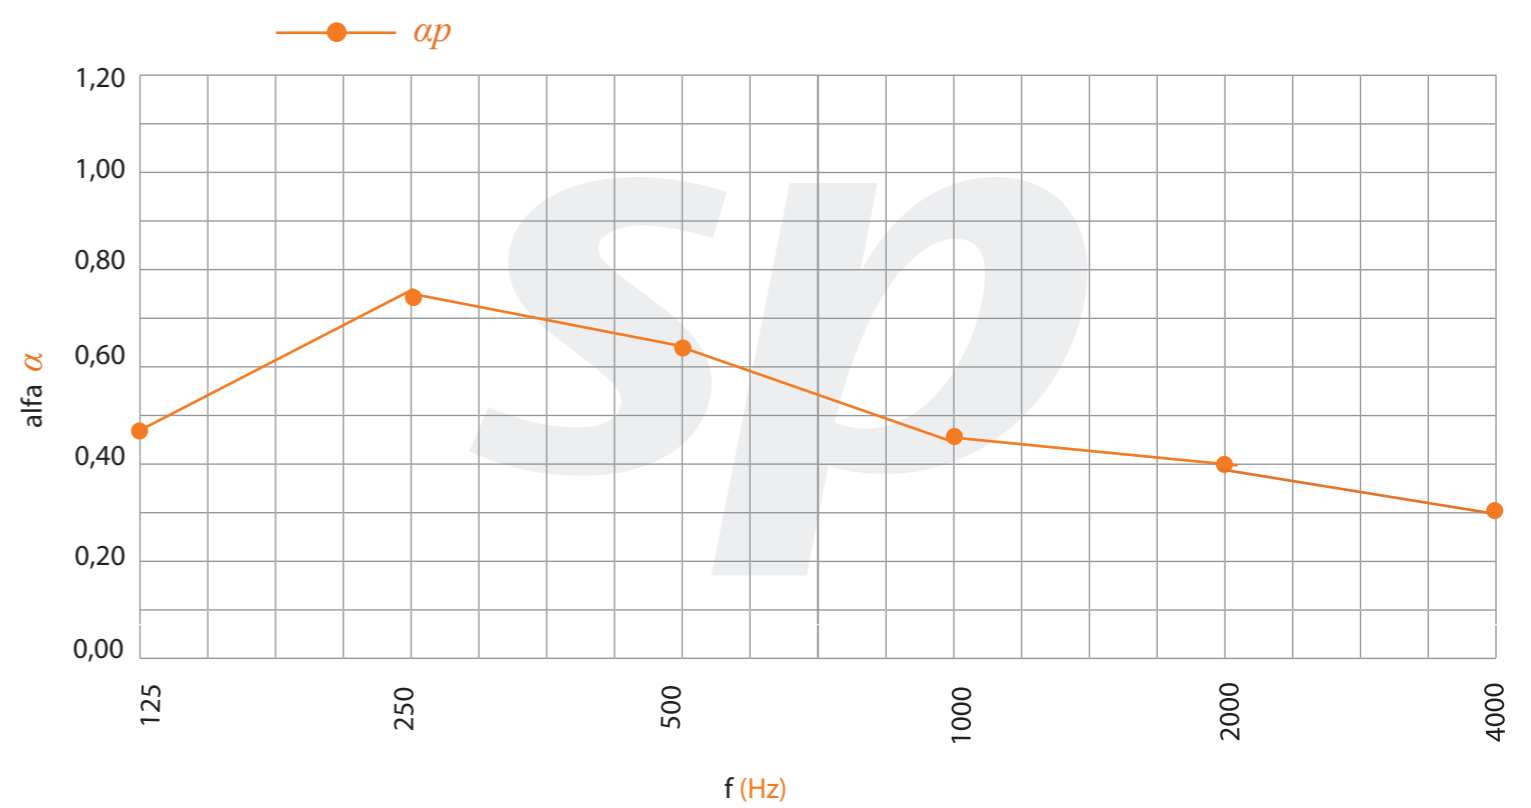

Modelo | Model

Absorción acústica | Acoustic absorption

$\alpha_w = 0,498$ % perf. = 5,30%

NRC 0,55

*Datos estimados según norma UNE ISO 354, ponderados según norma UNE ISO 11654
*Data estimated as per ISO 354 standard, weighed as per ISO 11654 standard