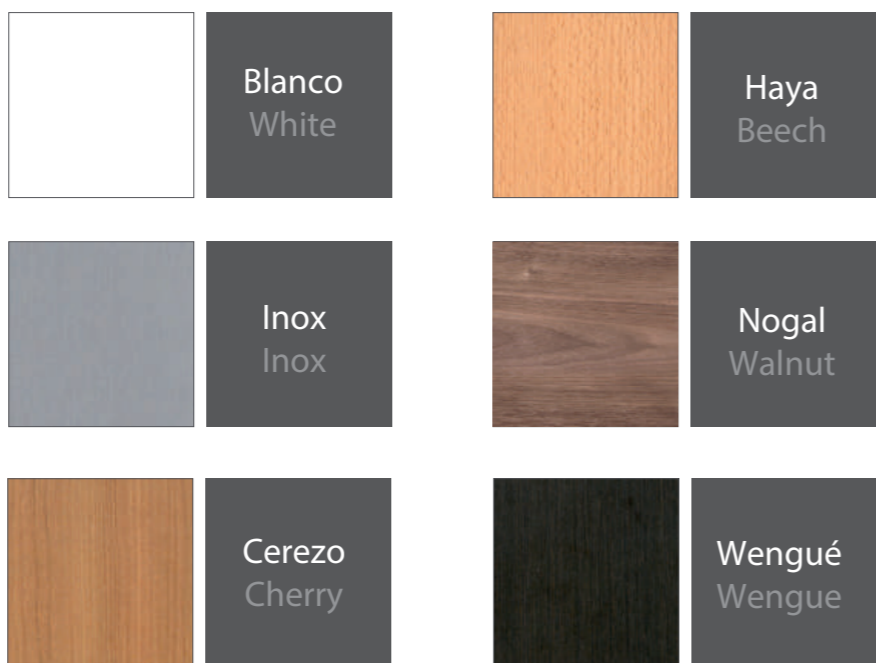

Acabados | Finishes

Melamina Melamine

Espesor | Thickness 12 mm.
Densidad | Density 10 Kg/m².

Madera natural Natural wood veneer

Espesor | Thickness 13 mm.
Densidad | Density 11 Kg/m².

Haya, Roble, Male, Cerezo etc.
Beech, Oak, Maple, Cherry ...

Lacado Lacquered

Espesor | Thickness 12 mm.
Densidad | Density 10 Kg/m².

Disponibles en cualquier referencia de las cartas RAL, Pantone o NCS

Available in any shade from RAL, Pantone or NCS color charts.