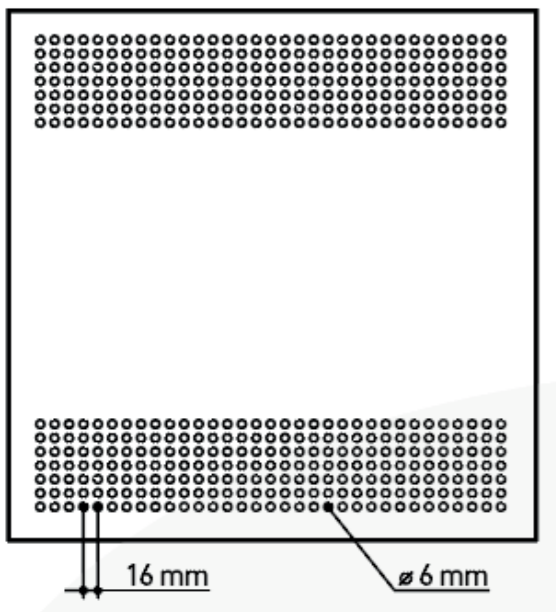

Modelo | Model