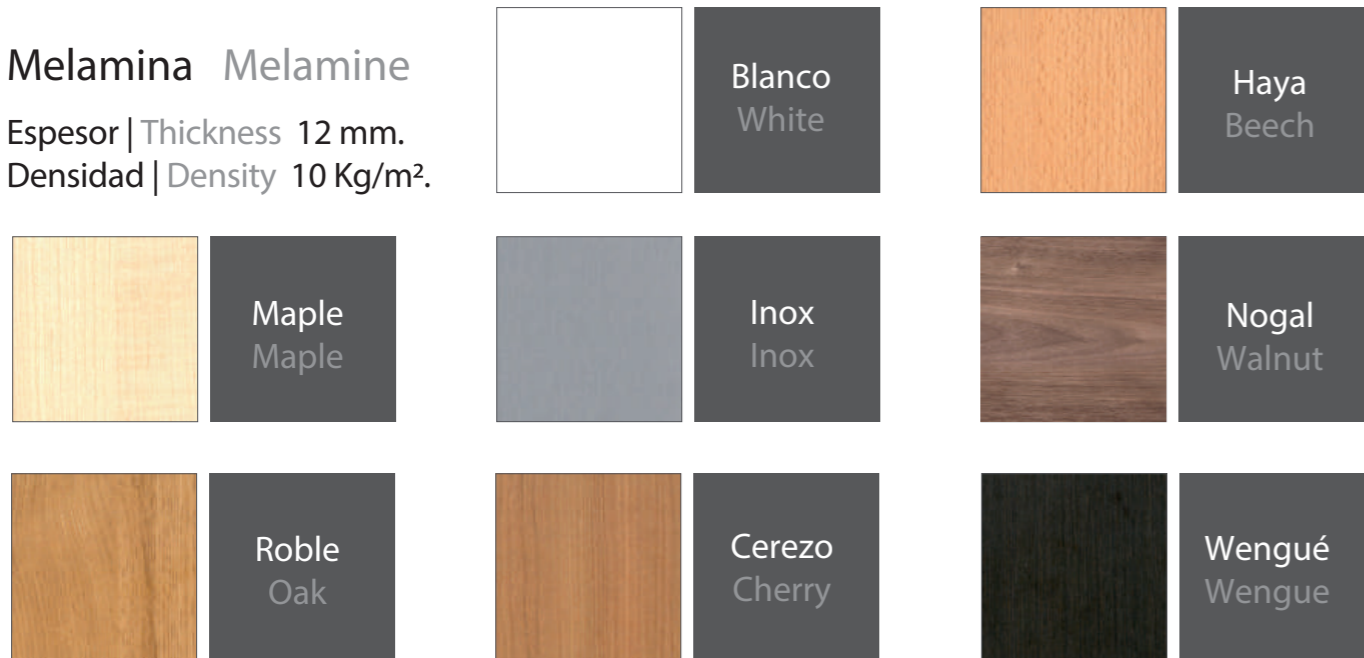

Acabados | Finishes

Melamina | Melamine

Espesor | Thickness 12 mm.
Densidad | Density 10 Kg/m².

Madera natural | Natural wood veneer

Espesor | Thickness 13 mm.
Densidad | Density 11 Kg/m².

Haya, Roble, Maple, Cerezo etc.
Beech, Oak, Maple, Cherry ...