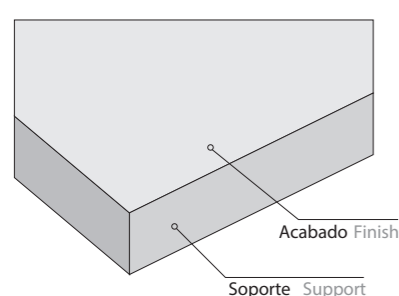

Soportes | Board core options

- MDF ESTÁNDAR STANDARD MDF
- MDF IGNÍFUGO FIRE-RETARDANT MDF
- MDF HIDRÓFUGO MOISTURE-RESISTANT MDF

Complementos | Complements

Altavoz
Loudspeaker

Ventilación
Ventilation

Luminaria cuadrada
Square lighting

Luminaria redonda
Circular lighting