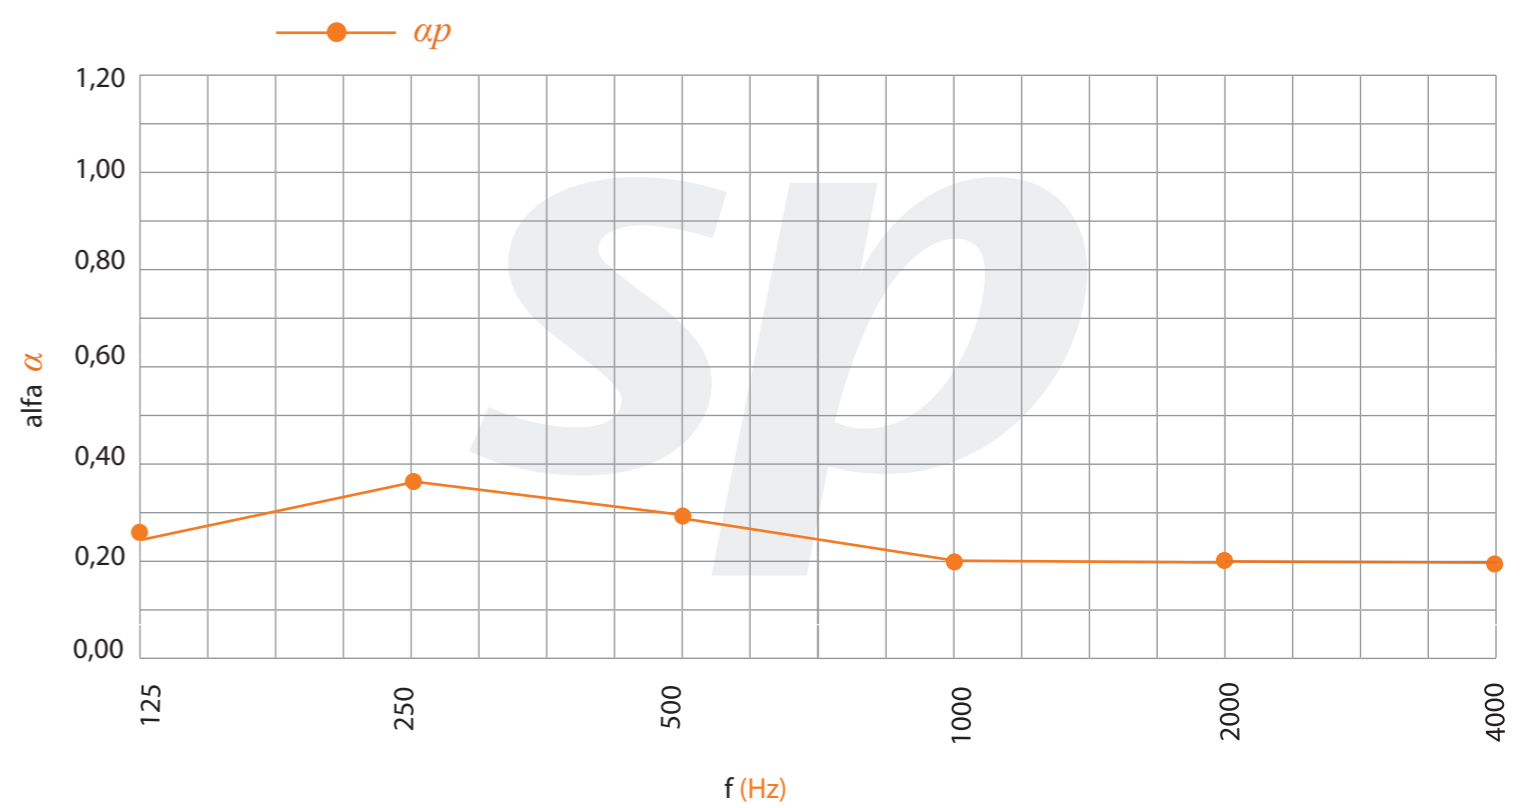

Modelo | Model

Absorción acústica | Acoustic absorption

$\alpha_w = 0,255$ % perf. = 4,40%

NRC 0,30

*Datos estimados según norma UNE ISO 354, ponderados según norma UNE ISO 11654
*Data estimated as per ISO 354 standard, weighed as per ISO 11654 standard