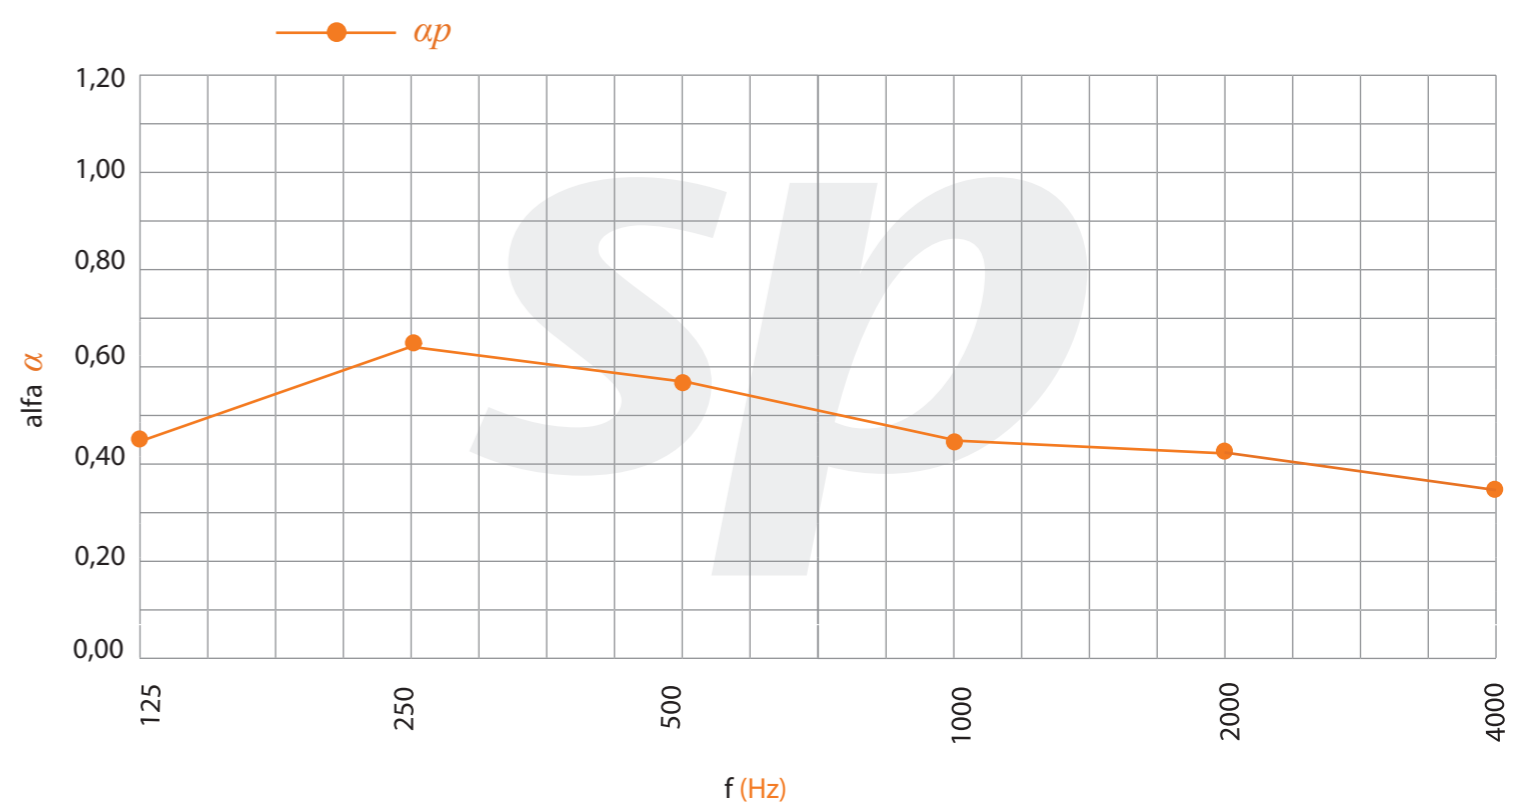

Modelo | Model

Absorción acústica | Acoustic absorption

$\alpha_w = 0,487$ % perf. = 11,10%

NRC 0,55

*Datos estimados según norma UNE ISO 354, ponderados según norma UNE ISO 11654
*Data estimated as per ISO 354 standard, weighed as per ISO 11654 standard