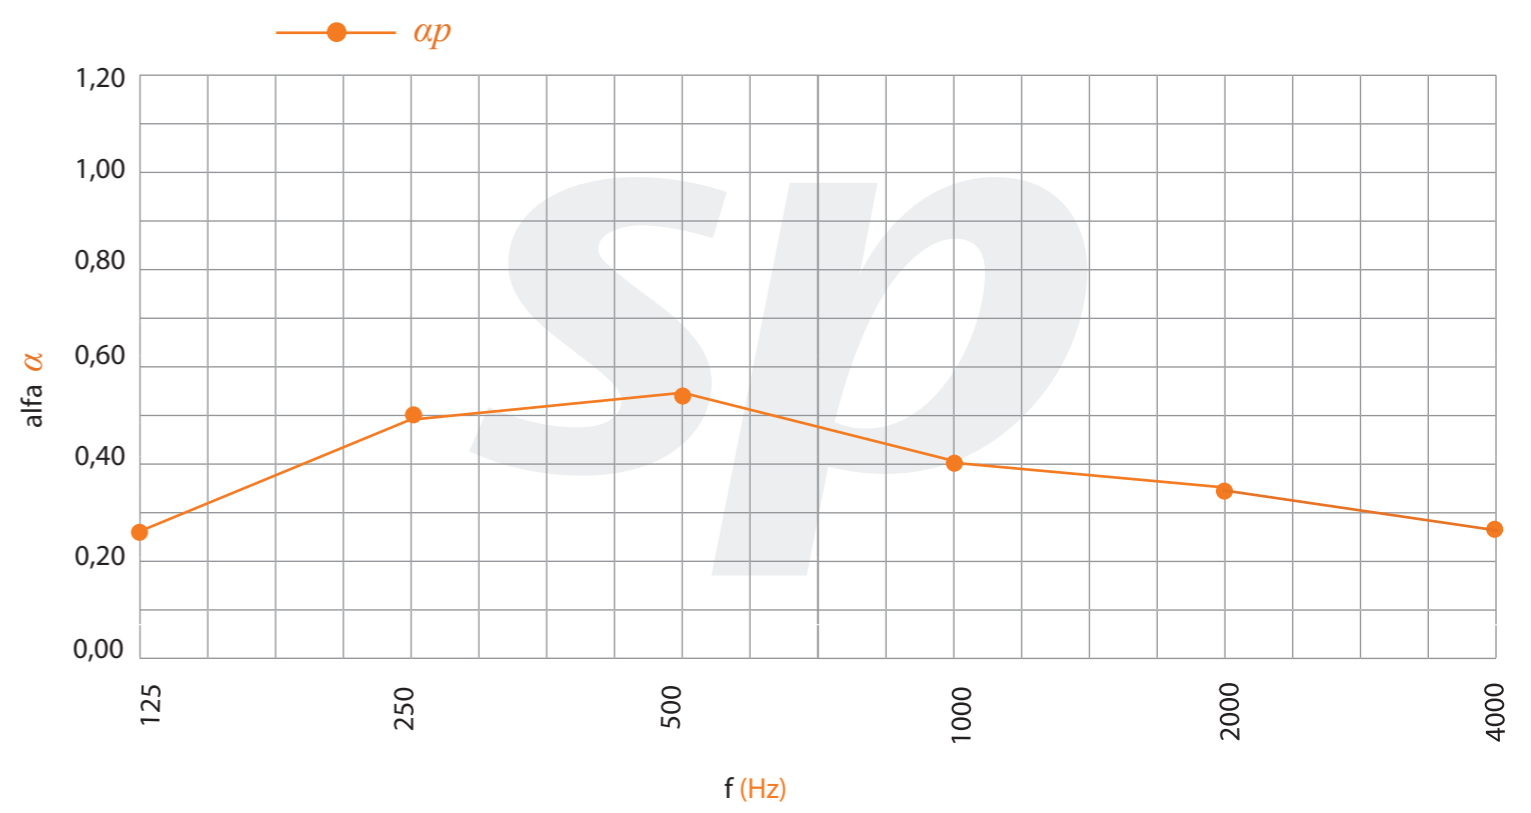

Modelo | Model

Absorción acústica | Acoustic absorption

$\alpha_w = 0,385$ % perf. = 25%

NRC 0,45

*Datos estimados según norma UNE ISO 354, ponderados según norma UNE ISO 11654
*Data estimated as per ISO 354 standard, weighed as per ISO 11654 standard

T E C H O S N I C A L D A T A

Medidas | Panel dimensions

TECHOS CEILINGS	MEDIDAS COMERCIALES COMMERCIAL SIZES	MEDIDAS REALES REAL SIZES
PERFIL VISTO EXPOSED FORM	600x600 mm	594x594 mm
PERFIL FINELINE T-15 FINELINE FORM T-15	1200x600 mm 1200x300 mm	1194x594 mm 1194x294 mm
PERFIL SEMIVISTO T-15/T-24 SEMI-EXPOSED T-15/T-24		
PERFIL OCULTO T-24 CONCEALED FORM T-24	600x600 mm 1200x600 mm 1200x300 mm 1200x290 mm	594x594 mm 1194x594 mm 1194x294 mm 1200x290 mm