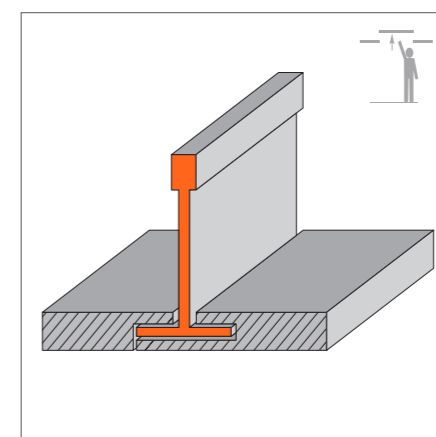

PERFIL OCULTO T-24
CONCEALED FORM T-24