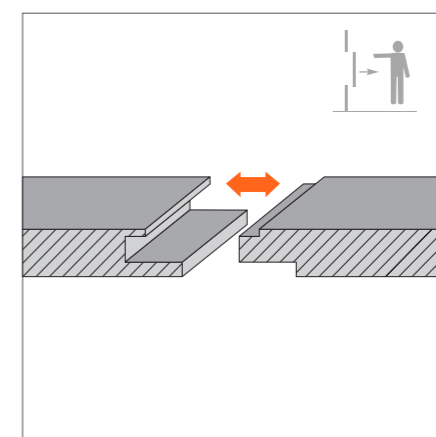

PERFIL VISTO
EXPOSED FORM

PERFIL OCULTO T-24
CONCEALED FORM T-24

PERFIL SEMIVISTO T-15/T-24
SEMI-EXPOSED T-15/T-24

PERFIL FINELINE T-15
FINELINE FORM T-15

PERFIL MACHIHEMBADO
MALE-FEMALE JOINT

PERFIL OMEGA + GRAPA
OMEGA PROFILE + IRON CRAMP

T E C H O S N I C A L D A T A

Medidas | Panel dimensions

TECHOS CEILINGS	MEDIDAS COMERCIALES COMMERCIAL SIZES	MEDIDAS REALES REAL SIZES
PERFIL VISTO EXPOSED FORM	600x600 mm	594x594 mm
PERFIL FINELINE T-15 FINELINE FORM T-15	1200x600 mm 1200x300 mm	1194x594 mm 1194x294 mm
PERFIL SEMIVISTO T-15/T-24 SEMI-EXPOSED T-15/T-24		
PERFIL OCULTO T-24 CONCEALED FORM T-24	600x600 mm 1200x600 mm 1200x300 mm 1200x290 mm	594x594 mm 1194x594 mm 1194x294 mm 1200x290 mm

PAREDES WALLS	MEDIDAS COMERCIALES COMMERCIAL SIZES	MEDIDAS REALES REAL SIZES
PERFIL MACHIHEMBADO MALE-FEMALE JOINT	2400x600 mm	2400x582 mm
PERFIL OMEGA + GRAPA OMEGA PROFILE + IRON CRAMP	2400x300 mm 1200x600 mm	2400x282 mm 1200x582 mm