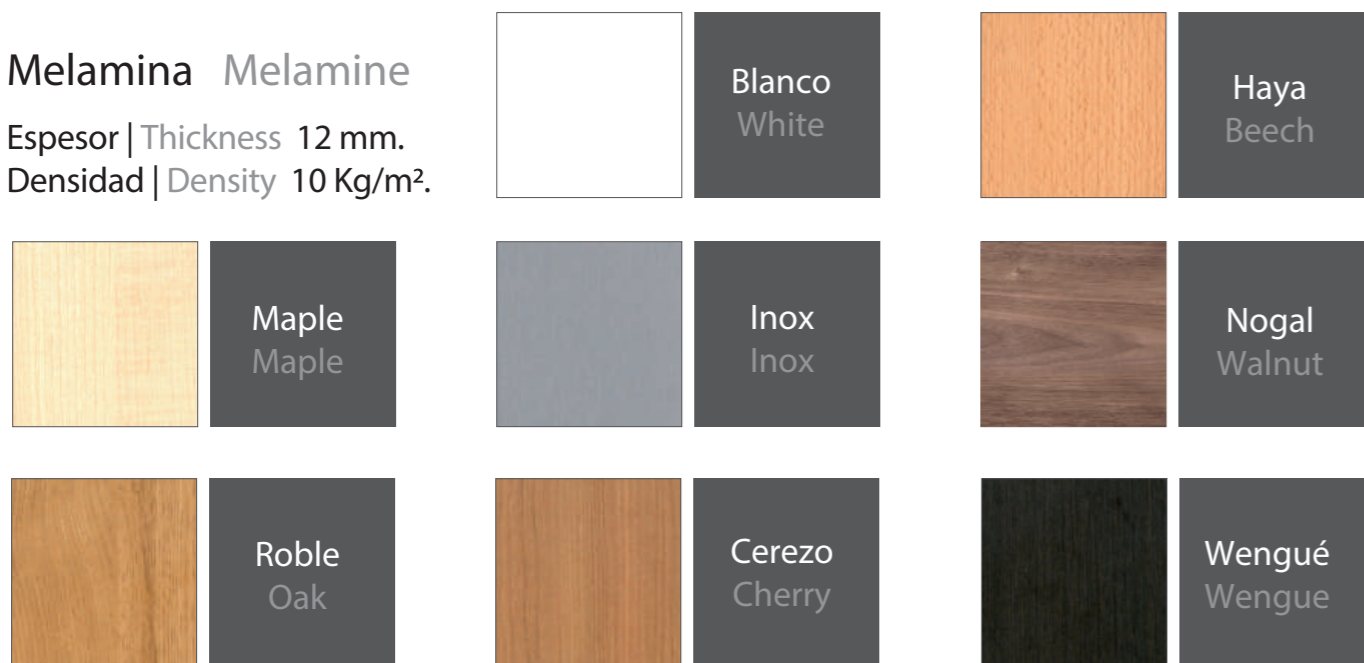

Acabados | Finishes

Melamina | Melamine

Espesor | Thickness 12 mm.
Densidad | Density 10 Kg/m².

Madera natural | Natural wood veneer

Espesor | Thickness 13 mm.
Densidad | Density 11 Kg/m².

Haya, Roble, Male, Cerezo etc.
Beech, Oak, Maple, Cherry ...

Lacado | Lacquered

Espesor | Thickness 12 mm.
Densidad | Density 10 Kg/m².

Disponibles en cualquier referencia de las cartas RAL, Pantone o NCS

Available in any shade from RAL, Pantone or NCS color charts.