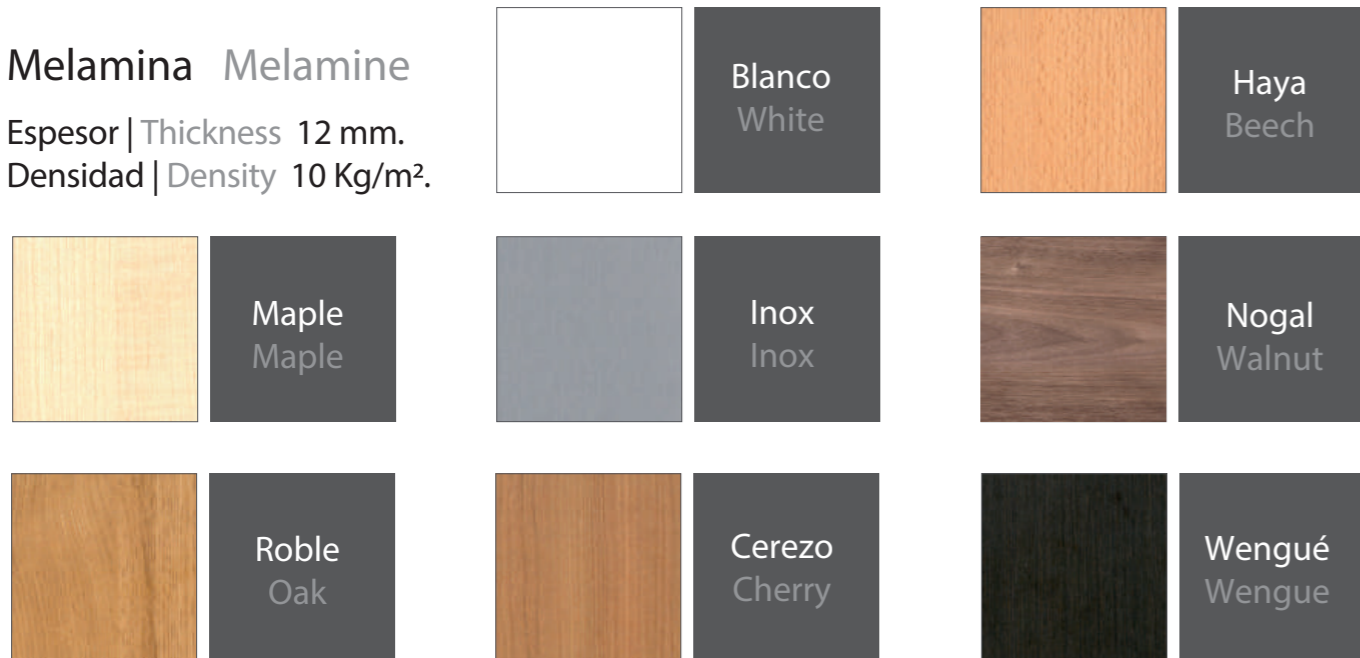

Modelo | Model

Acabados | Finishes

Melamina | Melamine

Espesor | Thickness 12 mm.
Densidad | Density 10 Kg/m².

Madera natural | Natural wood veneer

Espesor | Thickness 13 mm.
Densidad | Density 11 Kg/m².

Haya, Roble, Male, Cerezo etc.
Beech, Oak, Maple, Cherry ...

Lacado | Lacquered

Espesor | Thickness 12 mm.
Densidad | Density 10 Kg/m².

Disponibles en cualquier referencia de las cartas RAL, Pantone o NCS

Available in any shade from RAL, Pantone or NCS color charts.