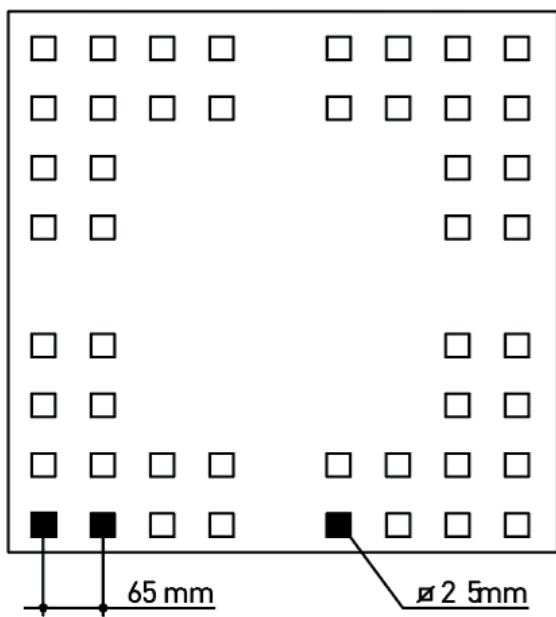

Modelo | Model

Acabados | Finishes

Melamina | Melamine

Espesor | Thickness 12 mm.
Densidad | Density 10 Kg/m².

Madera natural | Natural wood veneer

Espesor | Thickness 13 mm.
Densidad | Density 11 Kg/m².

Haya, Roble, Male, Cerezo etc.
Beech, Oak, Maple, Cherry ...

Lacado | Lacquered

Espesor | Thickness 12 mm.
Densidad | Density 10 Kg/m².

Disponibles en cualquier referencia de las cartas RAL, Pantone o NCS

Available in any shade from RAL, Pantone or NCS color charts.

PERFIL OMEGA + GRAPA
OMEGA PROFILE + IRON CRAMP

T E C H O S

N I C A L

D A T A

Medidas | Panel dimensions

TECHOS CEILINGS	MEDIDAS COMERCIALES COMMERCIAL SIZES	MEDIDAS REALES REAL SIZES
PERFIL VISTO EXPOSED FORM	600x600 mm	594x594 mm
PERFIL FINELINE T-15 FINELINE FORM T-15	1200x600 mm 1200x300 mm	1194x594 mm 1194x294 mm
PERFIL SEMIVISTO T-15/T-24 SEMI-EXPOSED T-15/T-24		
PERFIL OCULTO T-24 CONCEALED FORM T-24	600x600 mm 1200x600 mm 1200x300 mm 1200x290 mm	594x594 mm 1194x594 mm 1194x294 mm 1200x290 mm