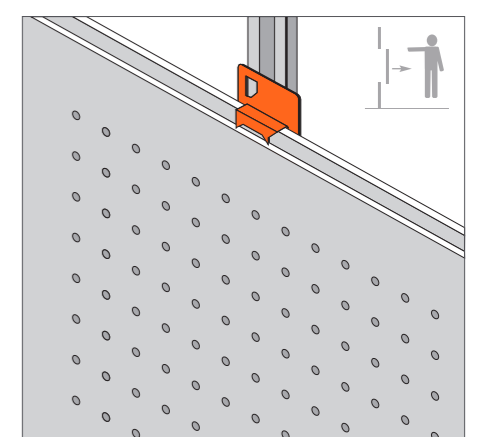

Sistema de instalación | Installation system

PERFIL VISTO
EXPOSED FORM

PERFIL OCULTO T-24
CONCEALED FORM T-24

PERFIL SEMIVISTO T-15/T-24
SEMI-EXPOSED T-15/T-24

PERFIL FINELINE T-15
FINELINE FORM T-15

PERFIL MACHIHEMBADO
MALE-FEMALE JOINT

PERFIL OMEGA + GRAPA
OMEGA PROFILE + IRON CRAMP

T E C H O S

N I C A L

D A T A

Medidas | Panel dimensions

TECHOS CEILINGS	MEDIDAS COMERCIALES COMMERCIAL SIZES	MEDIDAS REALES REAL SIZES
PERFIL VISTO EXPOSED FORM	600x600 mm	594x594 mm
PERFIL FINELINE T-15 FINELINE FORM T-15	1200x600 mm 1200x300 mm	1194x594 mm 1194x294 mm
PERFIL SEMIVISTO T-15/T-24 SEMI-EXPOSED T-15/T-24		
PERFIL OCULTO T-24 CONCEALED FORM T-24	600x600 mm 1200x600 mm 1200x300 mm 1200x290 mm	594x594 mm 1194x594 mm 1194x294 mm 1200x290 mm