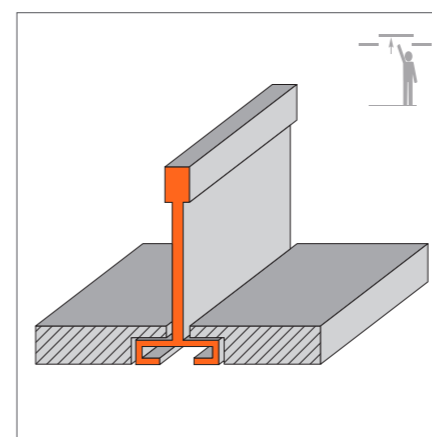

Sistema de instalación | Installation system

PERFIL VISTO
EXPOSED FORM

PERFIL OCULTO T-24
CONCEALED FORM T-24

PERFIL SEMIVISTO T-15/T-24
SEMI-EXPOSED T-15/T-24

PERFIL FINELINE T-15
FINELINE FORM T-15

PERFIL MACHIHEMBADO
MALE-FEMALE JOINT

PERFIL OMEGA + GRAPA
OMEGA PROFILE + IRON CRAMP

T E C H O S

N I C A L

D A T A

Medidas | Panel dimensions

TECHOS CEILINGS	MEDIDAS COMERCIALES COMMERCIAL SIZES	MEDIDAS REALES REAL SIZES
PERFIL VISTO EXPOSED FORM	600x600 mm	594x594 mm
PERFIL FINELINE T-15 FINELINE FORM T-15	1200x600 mm 1200x300 mm	1194x594 mm 1194x294 mm
PERFIL SEMIVISTO T-15/T-24 SEMI-EXPOSED T-15/T-24		
PERFIL OCULTO T-24 CONCEALED FORM T-24	600x600 mm 1200x600 mm 1200x300 mm 1200x290 mm	594x594 mm 1194x594 mm 1194x294 mm 1200x290 mm

PAREDES WALLS	MEDIDAS COMERCIALES COMMERCIAL SIZES	MEDIDAS REALES REAL SIZES
PERFIL MACHIHEMBADO MALE-FEMALE JOINT		
PERFIL OMEGA + GRAPA OMEGA PROFILE + IRON CRAMP	2400x600 mm 2400x300 mm 1200x600 mm	2400x582 mm 2400x282 mm 1200x582 mm