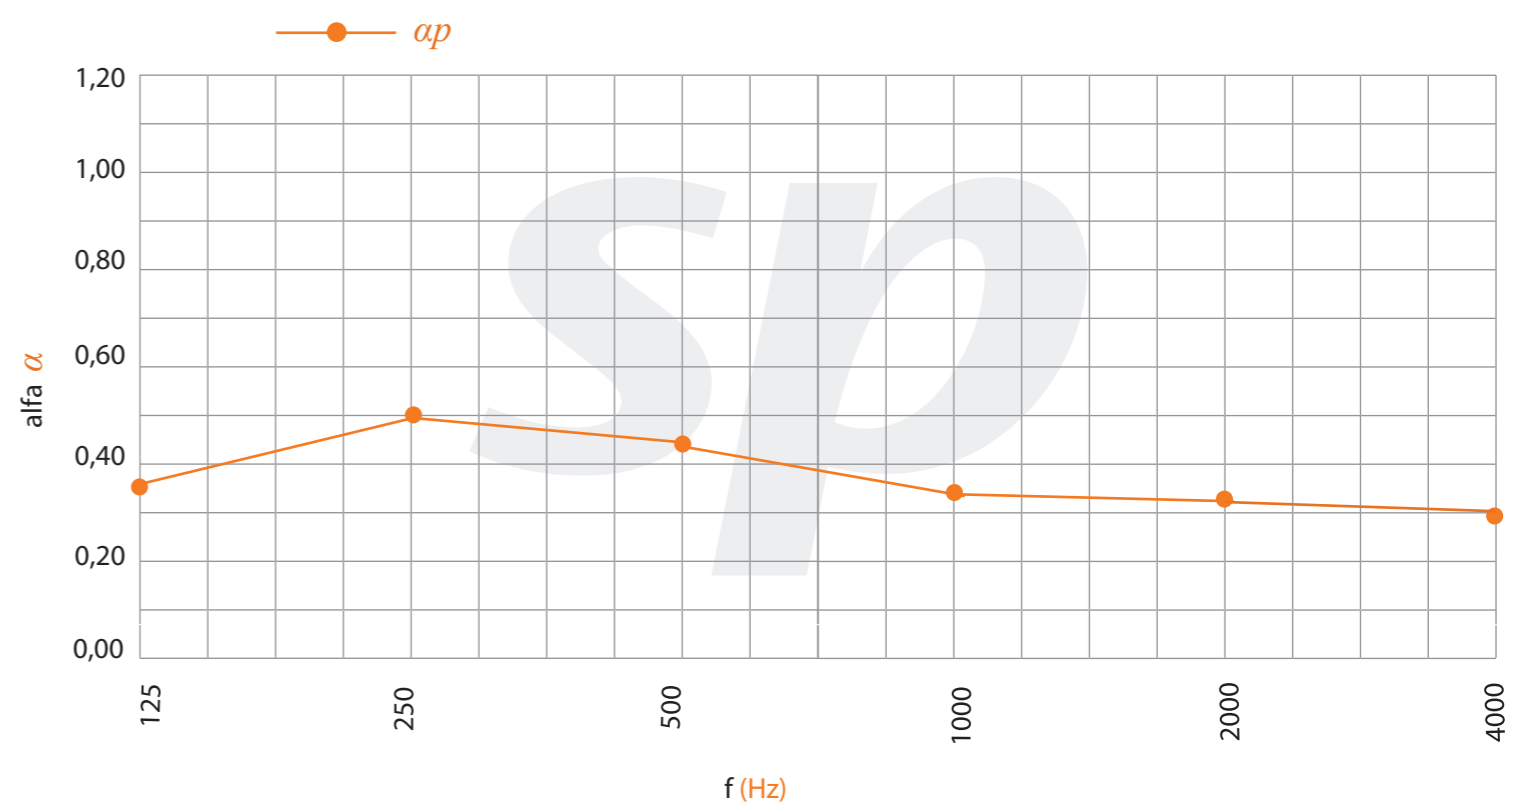

$$\alpha_w = 0,377 \text{ \% perf.} = 7,70\%$$

NRC 0,45

*Datos estimados según norma UNE ISO 354, ponderados según norma UNE ISO 11654
*Data estimated as per ISO 354 standard, weighed as per ISO 11654 standard