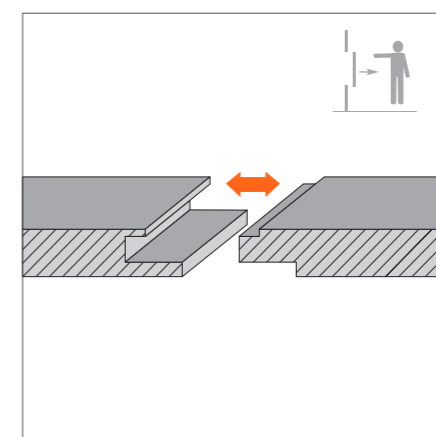

Sistema de instalación | Installation system

PERFIL VISTO
EXPOSED FORM

PERFIL OCULTO T-24
CONCEALED FORM T-24

PERFIL SEMIVISTO T-15/T-24
SEMI-EXPOSED T-15/T-24

PERFIL FINELINE T-15
FINELINE FORM T-15

PERFIL MACHIHEMBADO
MALE-FEMALE JOINT

PERFIL OMEGA + GRAPA
OMEGA PROFILE + IRON CRAMP

T E C H O S

N I C A L

D A T A

Medidas | Panel dimensions

TECHOS CEILINGS	MEDIDAS COMERCIALES COMMERCIAL SIZES	MEDIDAS REALES REAL SIZES
PERFIL VISTO EXPOSED FORM	600x600 mm	594x594 mm
PERFIL FINELINE T-15 FINELINE FORM T-15	1200x600 mm 1200x300 mm	1194x594 mm 1194x294 mm
PERFIL SEMIVISTO T-15/T-24 SEMI-EXPOSED T-15/T-24		
PERFIL OCULTO T-24 CONCEALED FORM T-24	600x600 mm 1200x600 mm 1200x300 mm 1200x290 mm	594x594 mm 1194x594 mm 1194x294 mm 1200x290 mm

PAREDES WALLS	MEDIDAS COMERCIALES COMMERCIAL SIZES	MEDIDAS REALES REAL SIZES
PERFIL MACHIHEMBADO MALE-FEMALE JOINT		
PERFIL OMEGA + GRAPA OMEGA PROFILE + IRON CRAMP	2400x600 mm 2400x300 mm 1200x600 mm	2400x582 mm 2400x282 mm 1200x582 mm