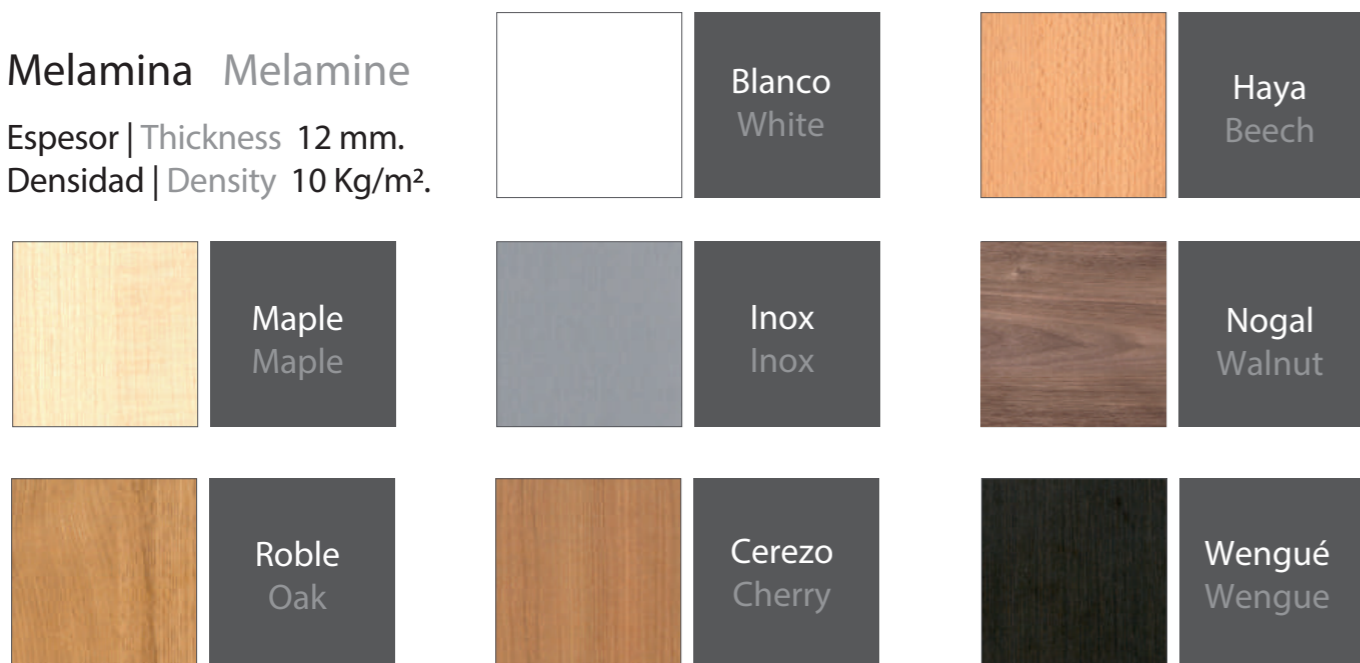

Acabados | Finishes

Melamina | Melamine

Espesor | Thickness 12 mm.
Densidad | Density 10 Kg/m².

Madera natural | Natural wood veneer

Espesor | Thickness 13 mm.
Densidad | Density 11 Kg/m².

Haya, Roble, Male, Cerezo etc.
Beech, Oak, Maple, Cherry ...

Lacado | Lacquered

Espesor | Thickness 12 mm.
Densidad | Density 10 Kg/m².

Disponibles en cualquier referencia de las cartas RAL, Pantone o NCS

Available in any shade from RAL, Pantone or NCS color charts.