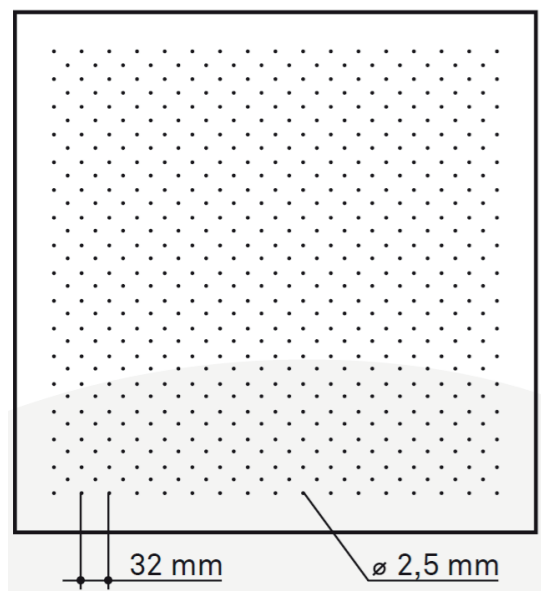

Modelo | Model