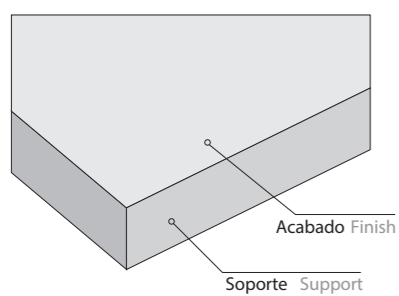

Soportes | Board core options

- MDF ESTÁNDAR STANDARD MDF
- MDF IGNÍFUGO FIRE-RETARDANT MDF
- MDF HIDRÓFUGO MOISTURE-RESISTANT MDF

Complementos | Complements

Altavoz Loudspeaker	Ventilación Ventilation	Luminaria cuadrada Square lighting	Luminaria redonda Circular lighting