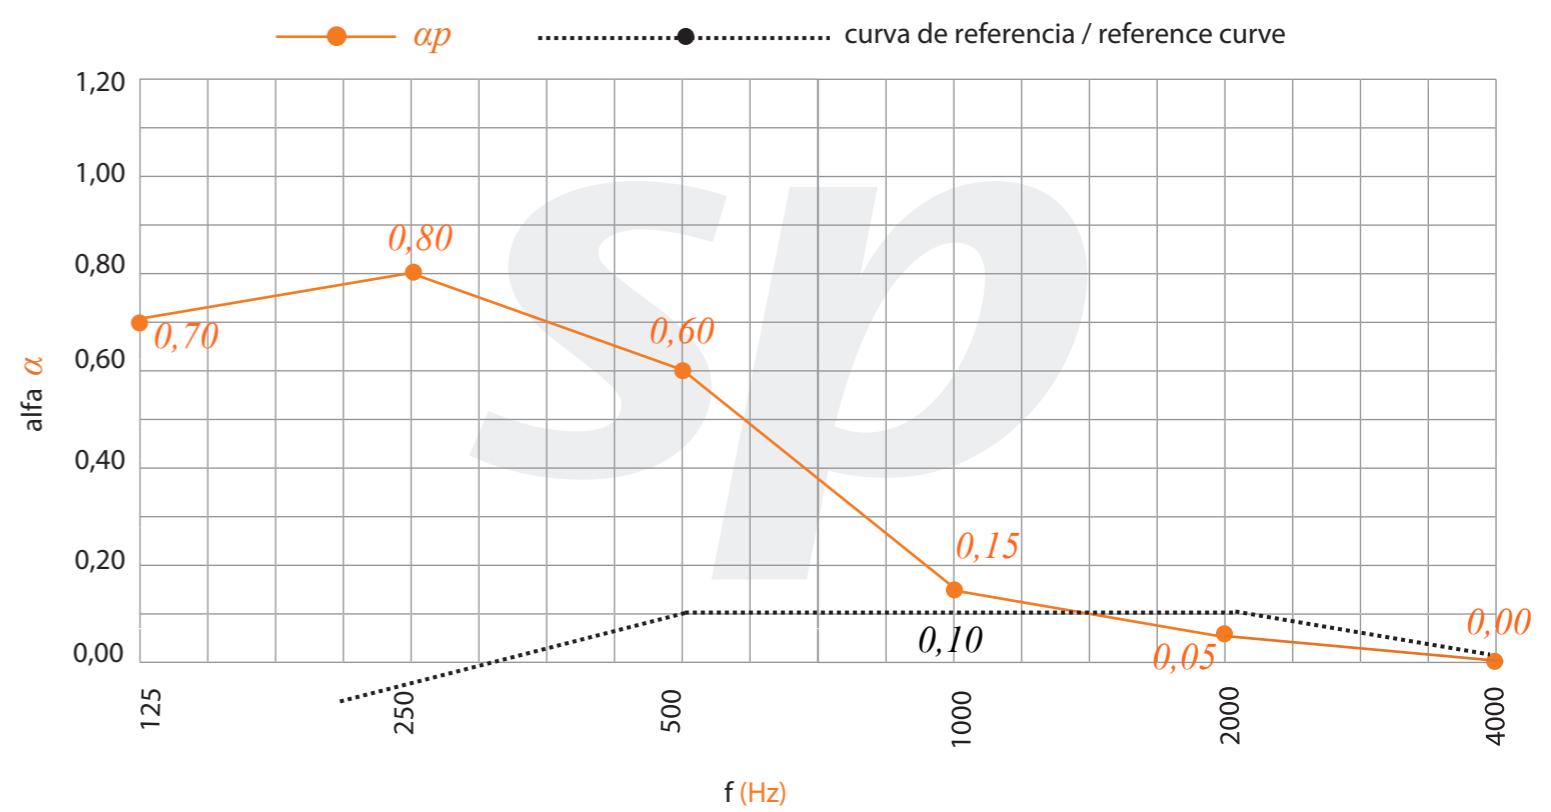

Modelo | Model

Absorción acústica | Acoustic absorption

$\alpha_w = 0,1$ (LM) % perf. = 5,52%

NRC 0,40 | SAA 0,40

*Datos estimados según norma UNE ISO 354, ponderados según norma UNE ISO 11654
*Data estimated as per ISO 354 standard, weighed as per ISO 11654 standard

Acabados | Finishes

Melamina | Melamine

Espesor | Thickness 12 mm.
Densidad | Density 10 Kg/m².

Madera natural | Natural wood veneer

Espesor | Thickness 13 mm.
Densidad | Density 11 Kg/m².

Haya, Roble, Male, Cerezo etc.
Beech, Oak, Maple, Cherry ...