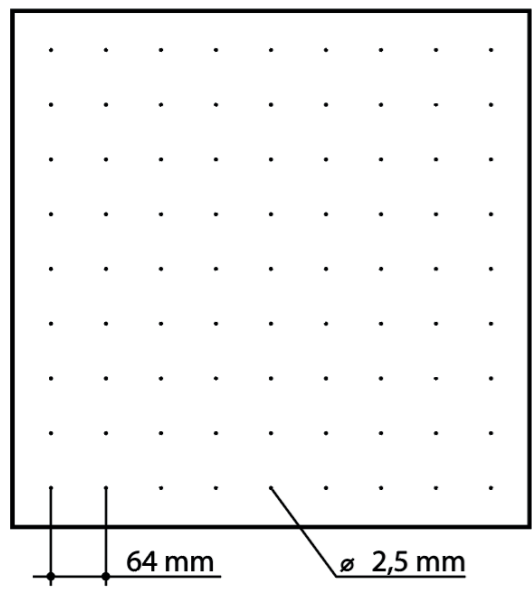

Modelo | Model