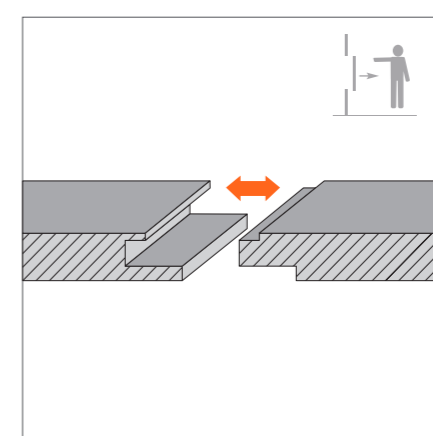

PERFIL VISTO
EXPOSED FORM

PERFIL OCULTO T-24
CONCEALED FORM T-24

PERFIL SEMIVISTO T-15/T-24
SEMI-EXPOSED T-15/T-24

PERFIL FINELINE T-15
FINELINE FORM T-15

PERFIL MACHIHEMBADO
MALE-FEMALE JOINT

PERFIL OMEGA + GRAPA
OMEGA PROFILE + IRON CRAMP

T E C H O S N I C A L D A T A

Medidas | Panel dimensions

TECHOS CEILINGS	MEDIDAS COMERCIALES COMMERCIAL SIZES	MEDIDAS REALES REAL SIZES
PERFIL VISTO EXPOSED FORM	600x600 mm	594x594 mm
PERFIL FINELINE T-15 FINELINE FORM T-15	1200x600 mm 1200x300 mm	1194x594 mm 1194x294 mm
PERFIL SEMIVISTO T-15/T-24 SEMI-EXPOSED T-15/T-24		
PERFIL OCULTO T-24 CONCEALED FORM T-24	600x600 mm 1200x600 mm 1200x300 mm 1200x290 mm	594x594 mm 1194x594 mm 1194x294 mm 1200x290 mm

PAREDES WALLS	MEDIDAS COMERCIALES COMMERCIAL SIZES	MEDIDAS REALES REAL SIZES
PERFIL MACHIHEMBRADO MALE-FEMALE JOINT	2400x600 mm	2400x582 mm
PERFIL OMEGA + GRAPA OMEGA PROFILE + IRON CRAMP	2400x300 mm 1200x600 mm	2400x282 mm 1200x582 mm