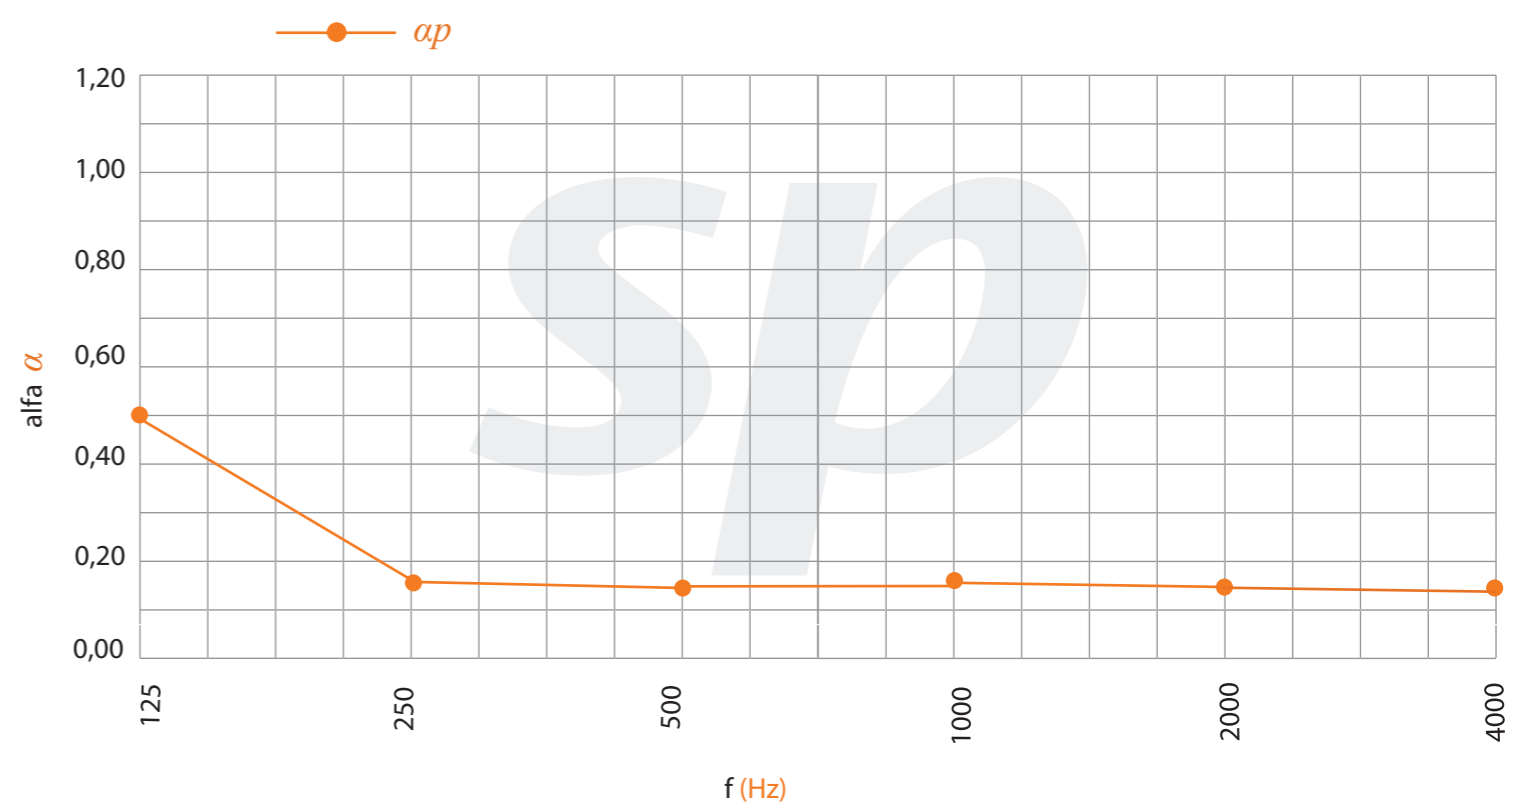

Modelo | Model

Absorción acústica | Acoustic absorption

$\alpha_w = 0,208$ % perf. = 1,20%

NRC 0,15

*Datos estimados según norma UNE ISO 354, ponderados según norma UNE ISO 11654
*Data estimated as per ISO 354 standard, weighed as per ISO 11654 standard