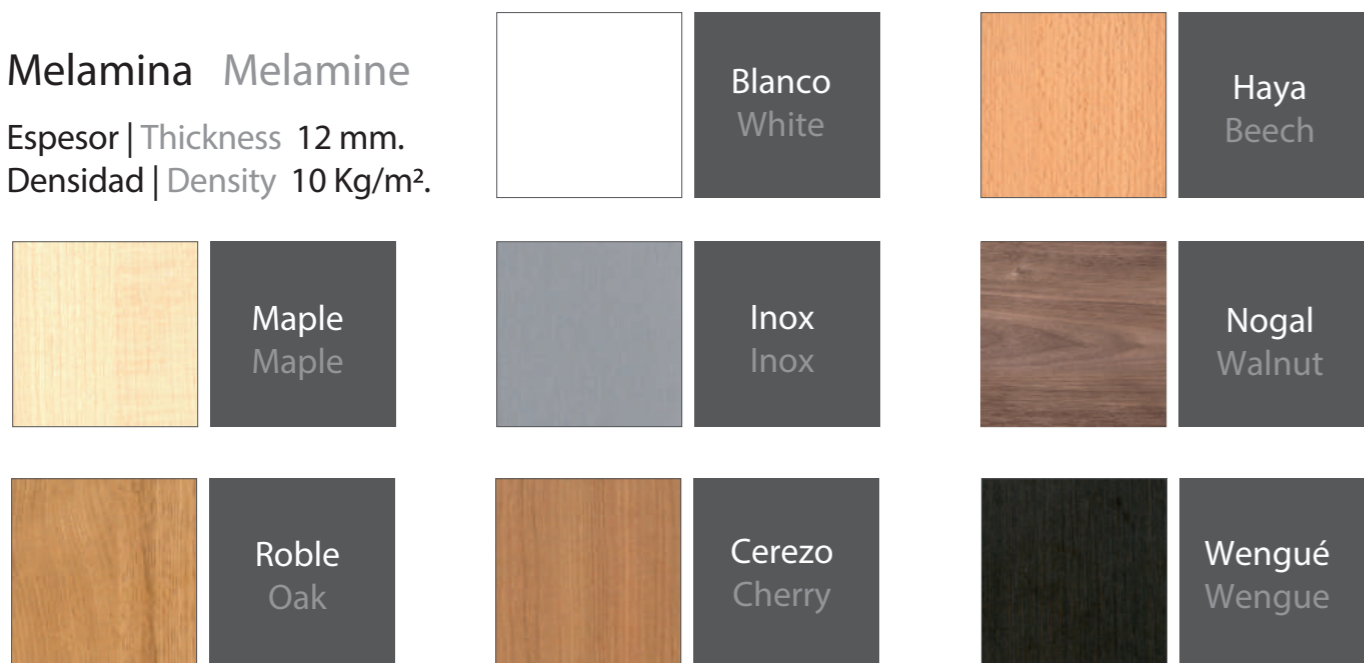

Acabados | Finishes

Melamina | Melamine

Espesor | Thickness 12 mm.
Densidad | Density 10 Kg/m².

Madera natural | Natural wood veneer

Espesor | Thickness 13 mm.
Densidad | Density 11 Kg/m².

Haya, Roble, Male, Cerezo etc.
Beech, Oak, Maple, Cherry ...