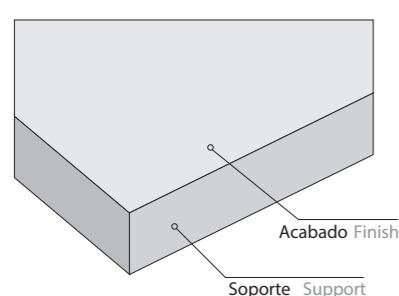

Soportes | Board core options

- **MDF ESTÁNDAR** STANDARD MDF
- **MDF IGNÍFUGO** FIRE-RETARDANT MDF
- **MDF HIDRÓFUGO** MOISTURE-RESISTANT MDF

Complementos | Complements

Altavoz Loudspeaker	Ventilación Ventilation	Luminaria cuadrada Square lighting	Luminaria redonda Circular lighting