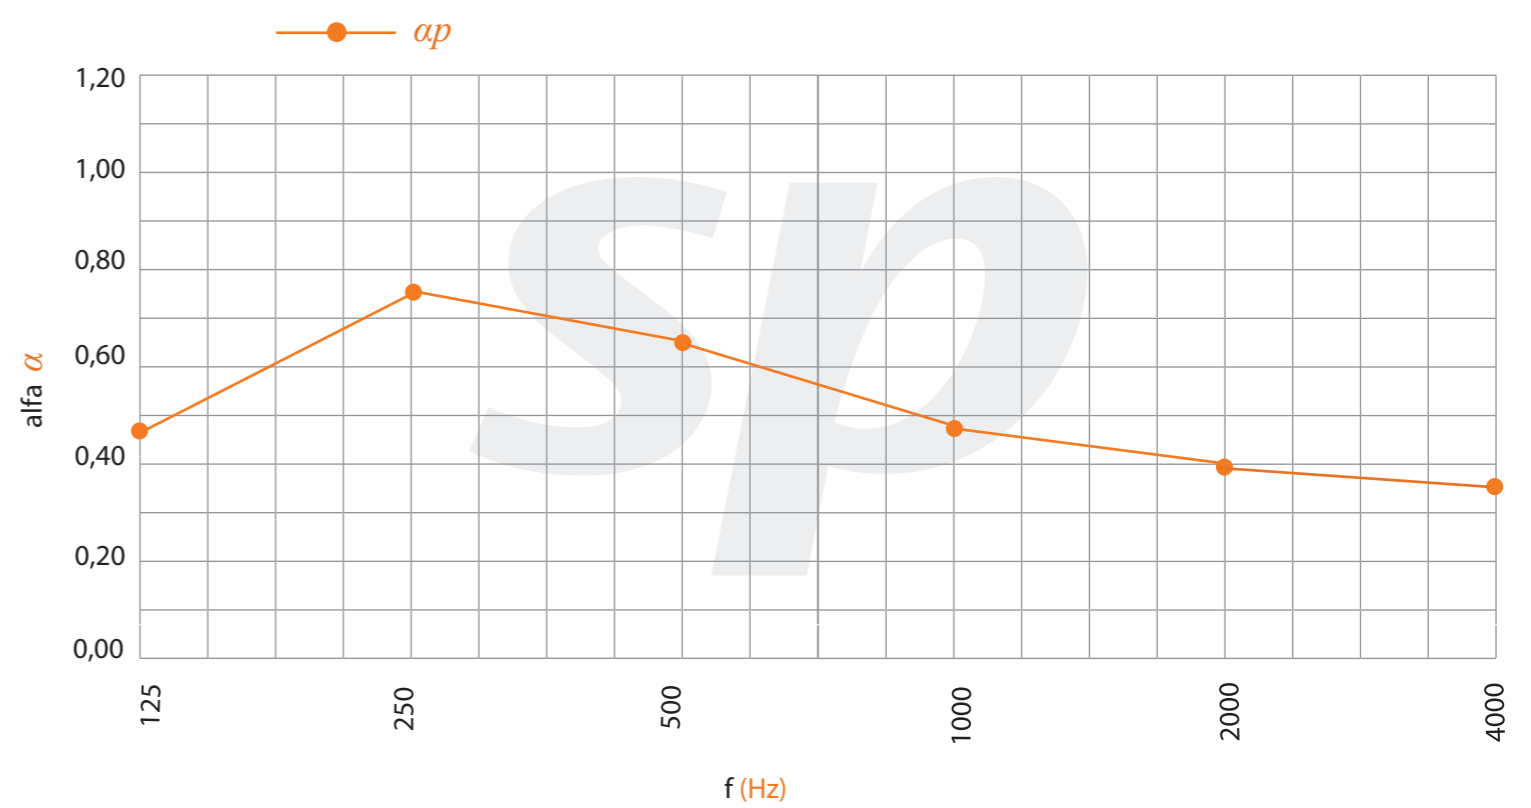

Modelo | Model

Absorción acústica | Acoustic absorption

$\alpha_w = 0,518$  % perf. = 4,60%

NRC 0,60

\*Datos estimados según norma UNE ISO 354, ponderados según norma UNE ISO 11654  
\*Data estimated as per ISO 354 standard, weighed as per ISO 11654 standard