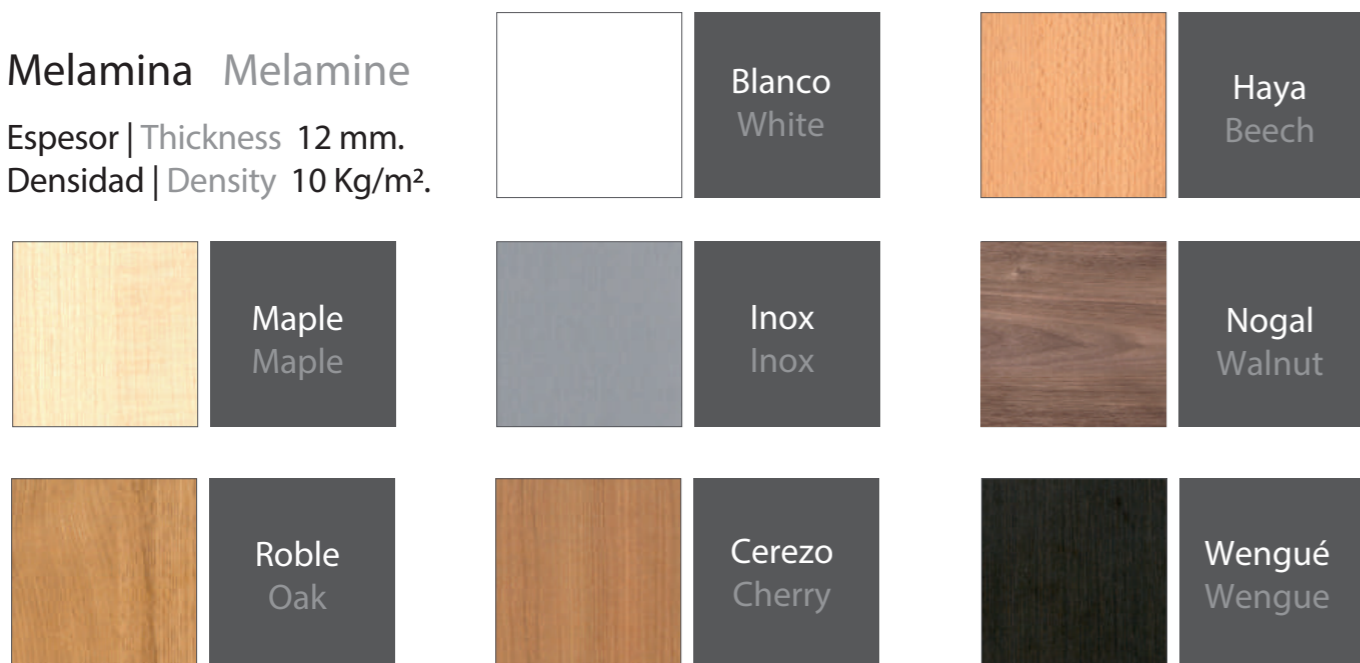

Acabados | Finishes

Melamina Melamine

Espesor | Thickness 12 mm.
Densidad | Density 10 Kg/m².