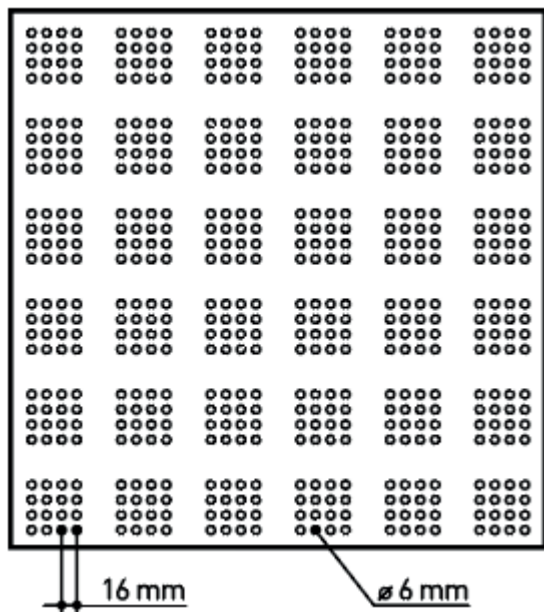

Modelo | Model