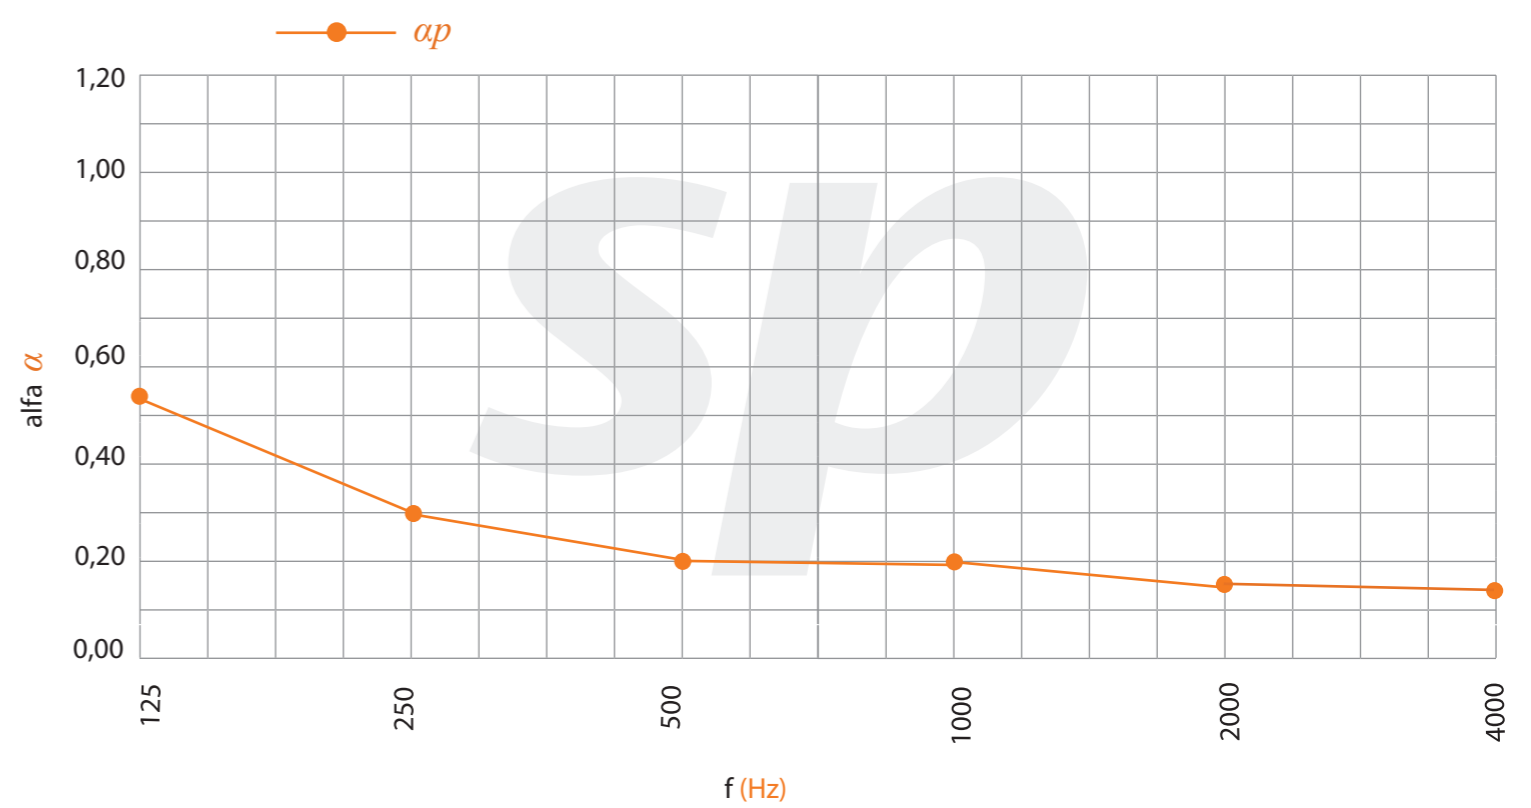

Modelo | Model

Absorción acústica | Acoustic absorption

$\alpha_w = 0,255$ % perf. = 2,30%

NRC 0,25

*Datos estimados según norma UNE ISO 354, ponderados según norma UNE ISO 11654
*Data estimated as per ISO 354 standard, weighed as per ISO 11654 standard