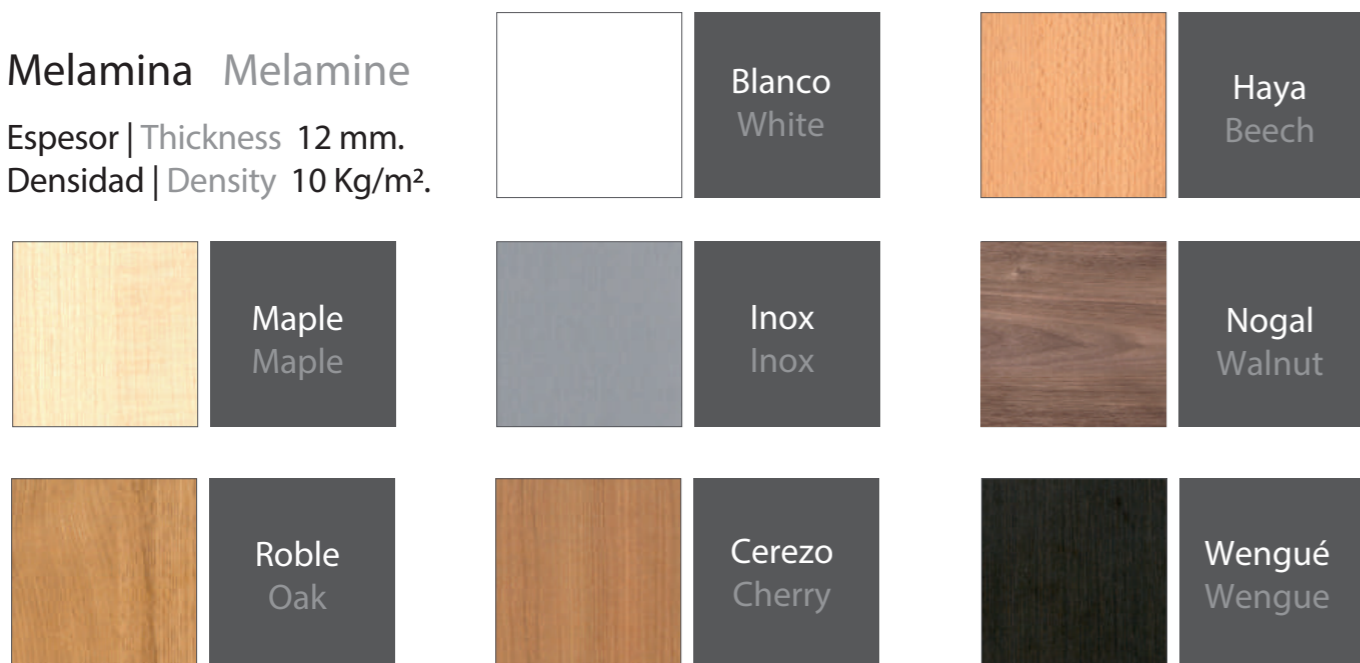

Acabados | Finishes

Melamina Melamine

Espesor | Thickness 12 mm.
Densidad | Density 10 Kg/m².

Madera natural Natural wood veneer

Espesor | Thickness 13 mm.
Densidad | Density 11 Kg/m².

Haya, Roble, Male, Cerezo etc.
Beech, Oak, Maple, Cherry ...