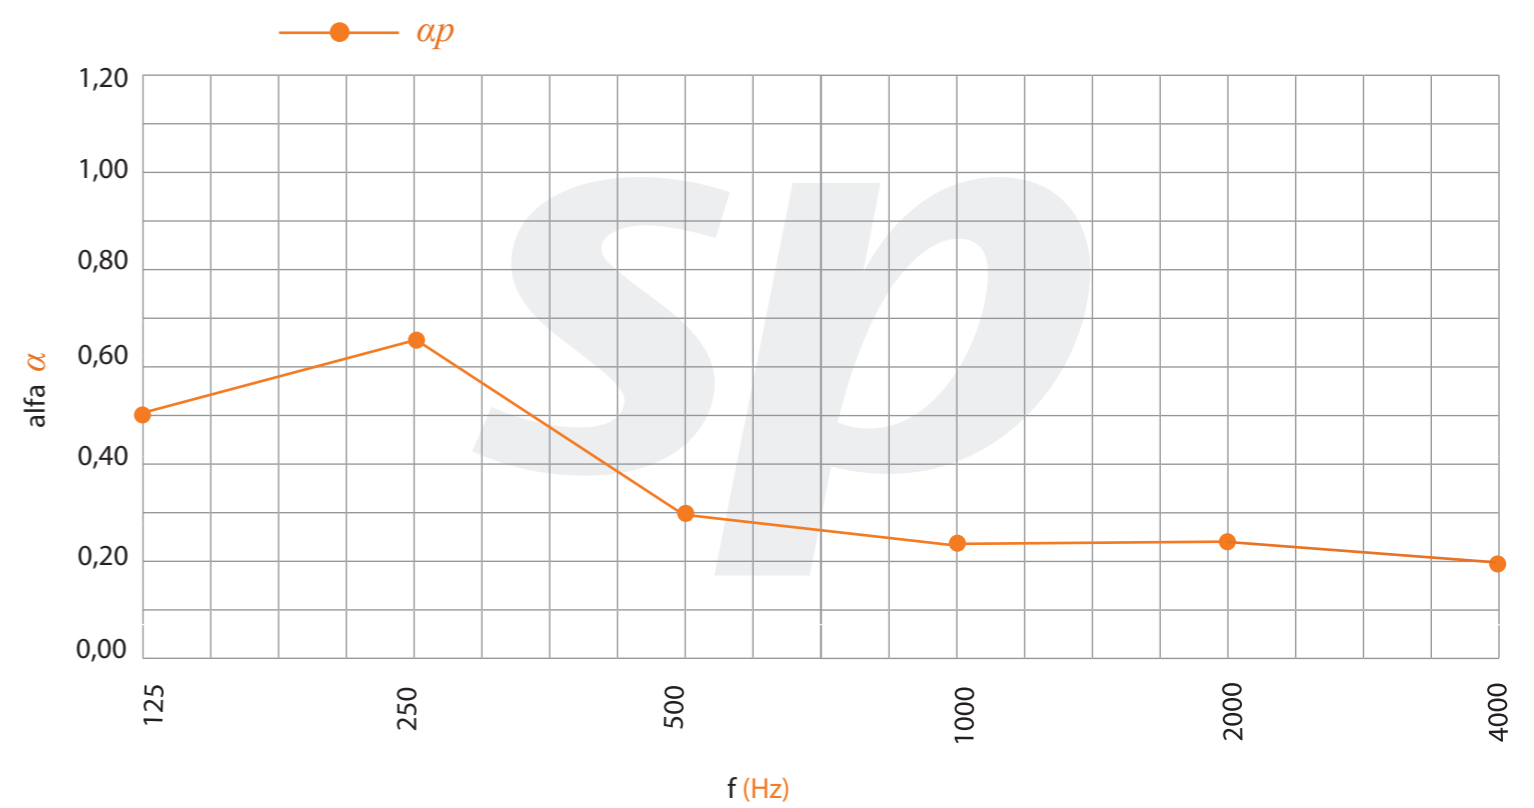

Modelo | Model

Absorción acústica | Acoustic absorption

$\alpha_w = 0,358$ % perf. = 3,80%

NRC 0,40

*Datos estimados según norma UNE ISO 354, ponderados según norma UNE ISO 11654
*Data estimated as per ISO 354 standard, weighed as per ISO 11654 standard