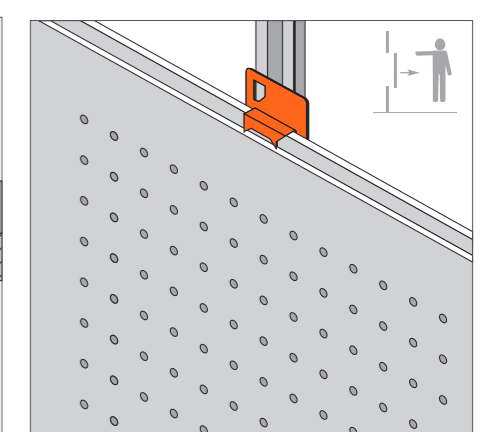

PERFIL VISTO
EXPOSED FORM

PERFIL OCULTO T-24
CONCEALED FORM T-24

PERFIL SEMIVISTO T-15/T-24
SEMI-EXPOSED T-15/T-24

PERFIL FINELINE T-15
FINELINE FORM T-15

PERFIL MACHIHEMBADO
MALE-FEMALE JOINT

PERFIL OMEGA + GRAPA
OMEGA PROFILE + IRON CRAMP

T E C H O S

N I C A L

D A T A

Medidas | Panel dimensions

TECHOS CEILINGS	MEDIDAS COMERCIALES COMMERCIAL SIZES	MEDIDAS REALES REAL SIZES
PERFIL VISTO EXPOSED FORM	600x600 mm	594x594 mm
PERFIL FINELINE T-15 FINELINE FORM T-15	1200x600 mm 1200x300 mm	1194x594 mm 1194x294 mm
PERFIL SEMIVISTO T-15/T-24 SEMI-EXPOSED T-15/T-24		
PERFIL OCULTO T-24 CONCEALED FORM T-24	600x600 mm 1200x600 mm 1200x300 mm 1200x290 mm	594x594 mm 1194x594 mm 1194x294 mm 1200x290 mm

PAREDES WALLS	MEDIDAS COMERCIALES COMMERCIAL SIZES	MEDIDAS REALES REAL SIZES
PERFIL MACHIHEMBRADO MALE-FEMALE JOINT	2400x600 mm	2400x582 mm
PERFIL OMEGA + GRAPA OMEGA PROFILE + IRON CRAMP	2400x300 mm 1200x600 mm	2400x282 mm 1200x582 mm