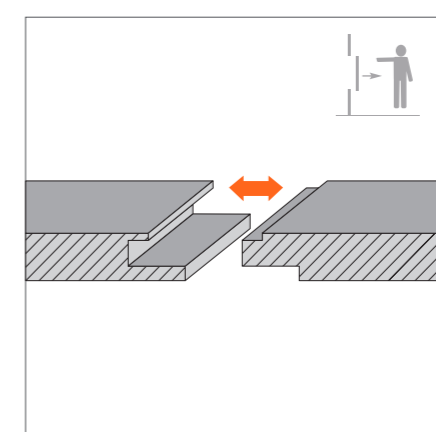

PERFIL VISTO
EXPOSED FORM

PERFIL OCULTO T-24
CONCEALED FORM T-24

PERFIL SEMIVISTO T-15/T-24
SEMI-EXPOSED T-15/T-24

PERFIL FINELINE T-15
FINELINE FORM T-15

PERFIL MACHIHEMBADO
MALE-FEMALE JOINT

PERFIL OMEGA + GRAPA
OMEGA PROFILE + IRON CRAMP

T E C H O S

N I C A L

D A T A

Medidas | Panel dimensions

TECHOS CEILINGS	MEDIDAS COMERCIALES COMMERCIAL SIZES	MEDIDAS REALES REAL SIZES
PERFIL VISTO EXPOSED FORM	600x600 mm	594x594 mm
PERFIL FINELINE T-15 FINELINE FORM T-15	1200x600 mm 1200x300 mm	1194x594 mm 1194x294 mm
PERFIL SEMIVISTO T-15/T-24 SEMI-EXPOSED T-15/T-24		
PERFIL OCULTO T-24 CONCEALED FORM T-24	600x600 mm 1200x600 mm 1200x300 mm 1200x290 mm	594x594 mm 1194x594 mm 1194x294 mm 1200x290 mm

PAREDES WALLS	MEDIDAS COMERCIALES COMMERCIAL SIZES	MEDIDAS REALES REAL SIZES
PERFIL MACHIHEMBRADO MALE-FEMALE JOINT	2400x600 mm	2400x582 mm
PERFIL OMEGA + GRAPA OMEGA PROFILE + IRON CRAMP	2400x300 mm 1200x600 mm	2400x282 mm 1200x582 mm