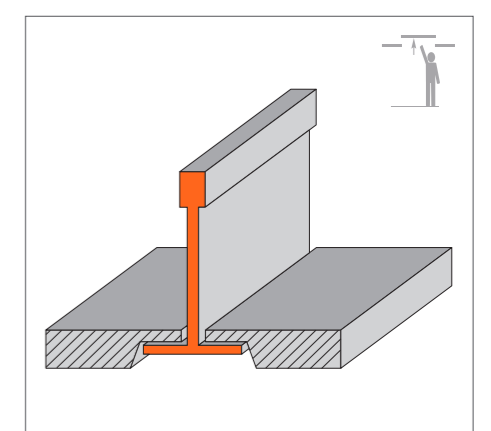

PERFIL SEMIVISTO T-15/T-24
SEMI-EXPOSED T-15/T-24