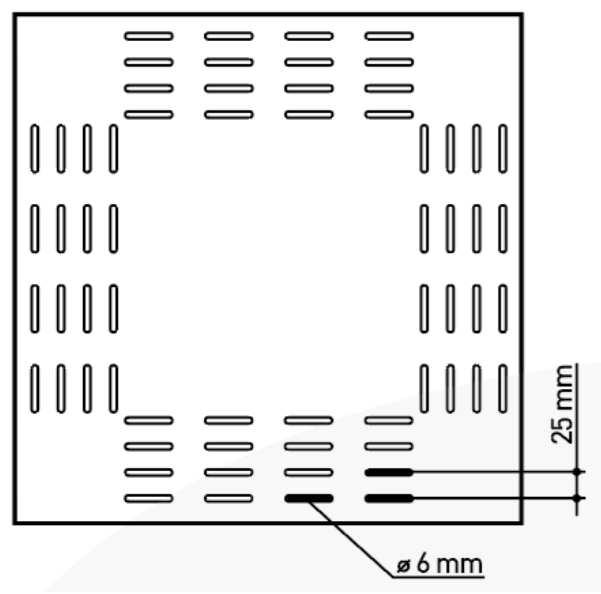

Modelo | Model