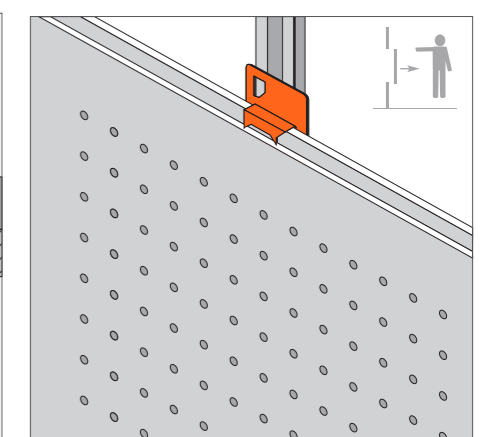

PERFIL VISTO
EXPOSED FORM

PERFIL OCULTO T-24
CONCEALED FORM T-24

PERFIL SEMIVISTO T-15/T-24
SEMI-EXPOSED T-15/T-24

PERFIL FINELINE T-15
FINELINE FORM T-15

PERFIL MACHIHEMBRO
MALE-FEMALE JOINT

PERFIL OMEGA + GRAPA
OMEGA PROFILE + IRON CRAMP

Medidas | Panel dimensions

TECHOS CEILINGS	MEDIDAS COMERCIALES COMMERCIAL SIZES	MEDIDAS REALES REAL SIZES
PERFIL VISTO EXPOSED FORM	600x600 mm	594x594 mm
PERFIL FINELINE T-15 FINELINE FORM T-15	1200x600 mm 1200x300 mm	1194x594 mm 1194x294 mm
PERFIL SEMIVISTO T-15/T-24 SEMI-EXPOSED T-15/T-24		
PERFIL OCULTO T-24 CONCEALED FORM T-24	600x600 mm 1200x600 mm 1200x300 mm 1200x290 mm	594x594 mm 1194x594 mm 1194x294 mm 1200x290 mm

PAREDES WALLS	MEDIDAS COMERCIALES COMMERCIAL SIZES	MEDIDAS REALES REAL SIZES
PERFIL MACHIHEMBADO MALE-FEMALE JOINT	2400x600 mm	2400x582 mm
PERFIL OMEGA + GRAPA OMEGA PROFILE + IRON CRAMP	2400x300 mm 1200x600 mm	2400x282 mm 1200x582 mm