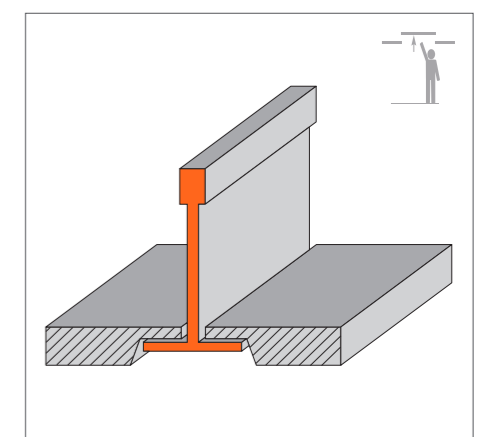

HPL | High pressure laminate

Espesor | Thickness 12 mm.
Densidad | Density Variable

Aplacados de laminados de alta densidad con altas prestaciones

Available in high density laminate (HPL) facing.

Sistema de instalación | Installation system

PERFIL VISTO
EXPOSED FORM

PERFIL OCULTO T-24
CONCEALED FORM T-24

PERFIL SEMIVISTO T-15/T-24
SEMI-EXPOSED T-15/T-24

PERFIL FINELINE T-15
FINELINE FORM T-15

PERFIL MACHIHEMBRO
MALE-FEMALE JOINT

PERFIL OMEGA + GRAPA
OMEGA PROFILE + IRON CRAMP