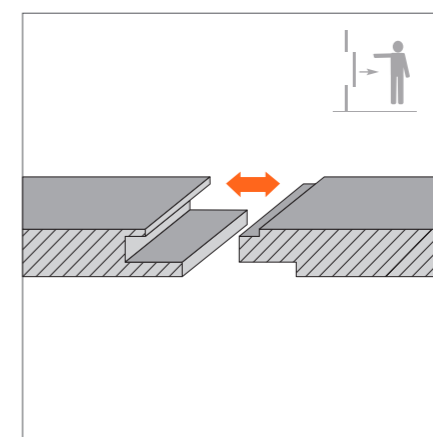

PERFIL VISTO
EXPOSED FORM

PERFIL OCULTO T-24
CONCEALED FORM T-24

PERFIL SEMIVISTO T-15/T-24
SEMI-EXPOSED T-15/T-24

PERFIL FINELINE T-15
FINELINE FORM T-15

PERFIL MACHIHEMBRO
MALE-FEMALE JOINT

PERFIL OMEGA + GRAPA
OMEGA PROFILE + IRON CRAMP

Medidas | Panel dimensions

TECHOS CEILINGS	MEDIDAS COMERCIALES COMMERCIAL SIZES	MEDIDAS REALES REAL SIZES
PERFIL VISTO EXPOSED FORM	600x600 mm	594x594 mm
PERFIL FINELINE T-15 FINELINE FORM T-15	1200x600 mm 1200x300 mm	1194x594 mm 1194x294 mm
PERFIL SEMIVISTO T-15/T-24 SEMI-EXPOSED T-15/T-24		
PERFIL OCULTO T-24 CONCEALED FORM T-24	600x600 mm 1200x600 mm 1200x300 mm 1200x290 mm	594x594 mm 1194x594 mm 1194x294 mm 1200x290 mm

PAREDES WALLS	MEDIDAS COMERCIALES COMMERCIAL SIZES	MEDIDAS REALES REAL SIZES
PERFIL MACHIHEMBADO MALE-FEMALE JOINT	2400x600 mm	2400x582 mm
PERFIL OMEGA + GRAPA OMEGA PROFILE + IRON CRAMP	2400x300 mm 1200x600 mm	2400x282 mm 1200x582 mm