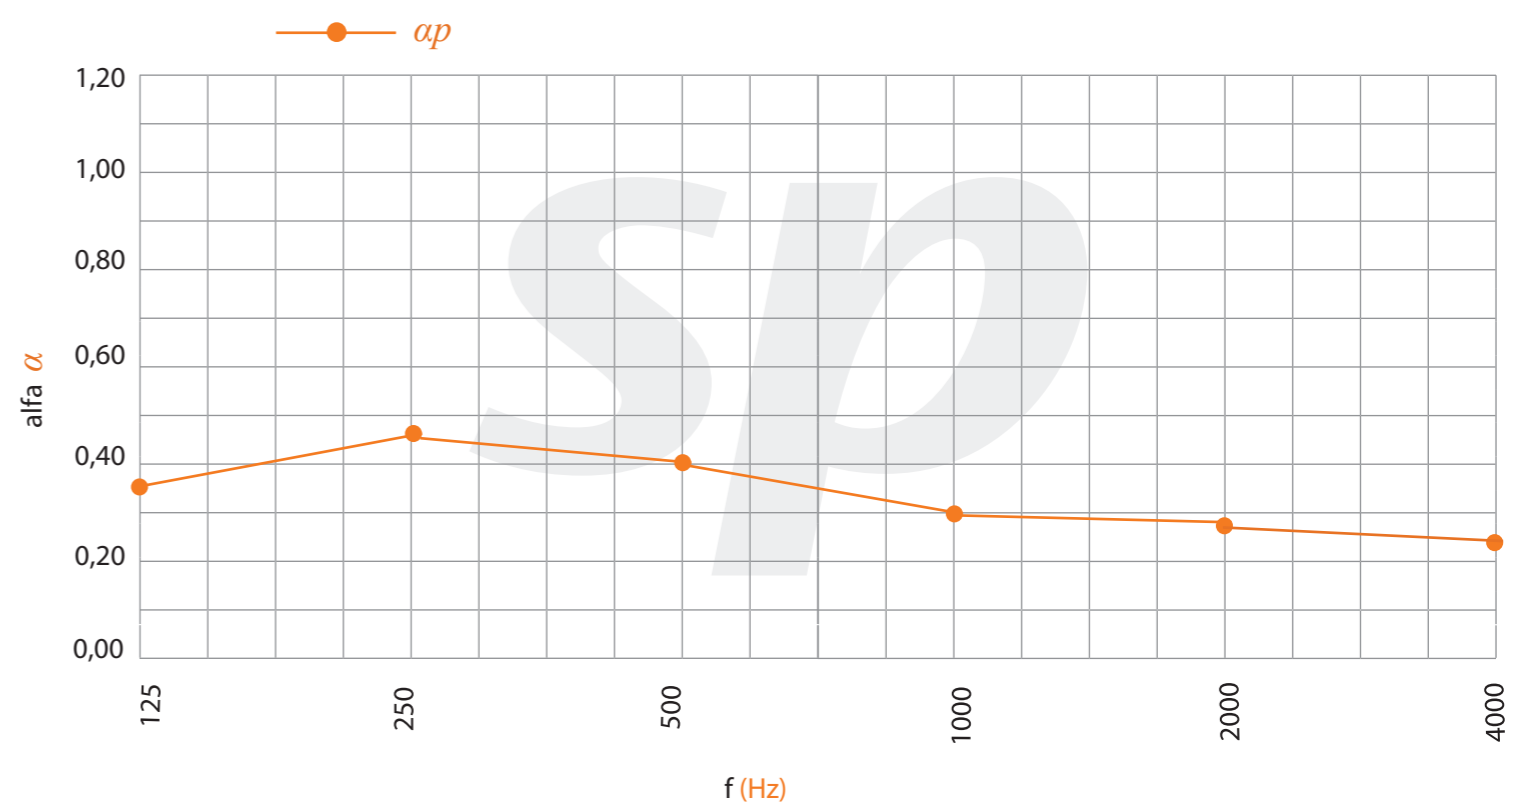

Modelo | Model

Absorción acústica | Acoustic absorption

$\alpha_w = 0,348$ % perf. = 6,50%

NRC 0,40

*Datos estimados según norma UNE ISO 354, ponderados según norma UNE ISO 11654
*Data estimated as per ISO 354 standard, weighed as per ISO 11654 standard