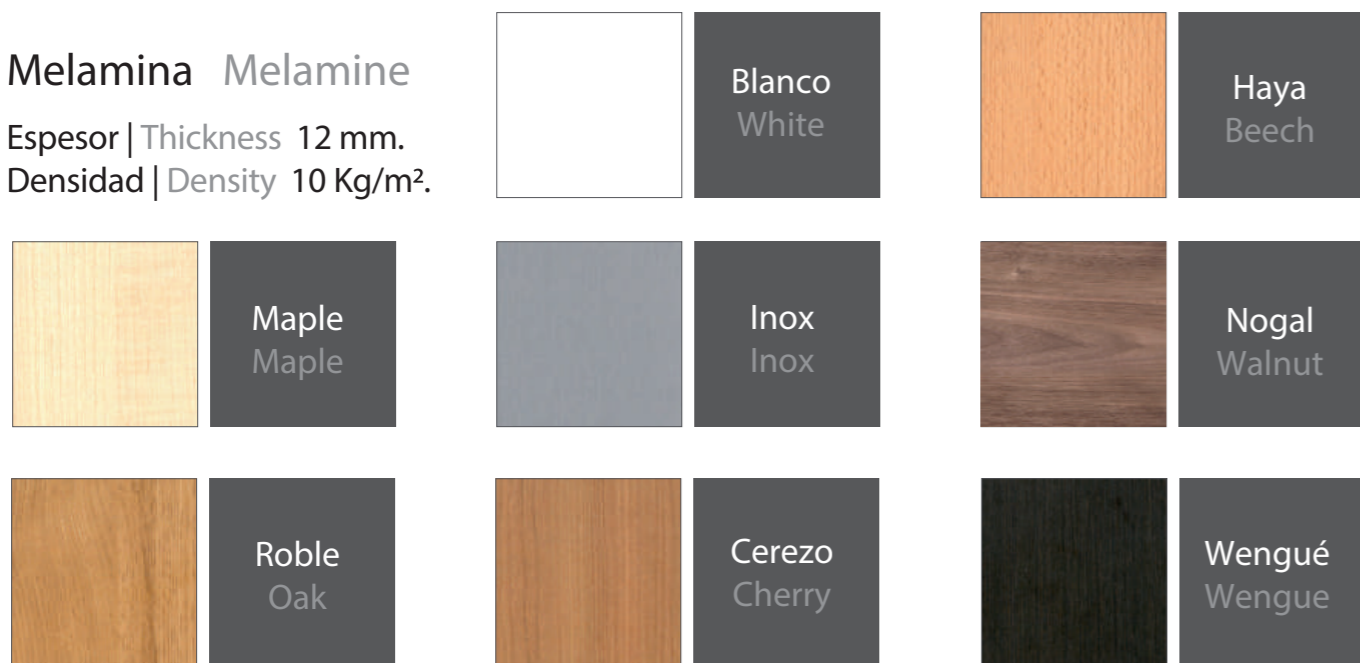

Acabados | Finishes

Melamina | Melamine

Espesor | Thickness 12 mm.
Densidad | Density 10 Kg/m².

Madera natural | Natural wood veneer

Espesor | Thickness 13 mm.
Densidad | Density 11 Kg/m².

Haya, Roble, Male, Cerezo etc.
Beech, Oak, Maple, Cherry ...