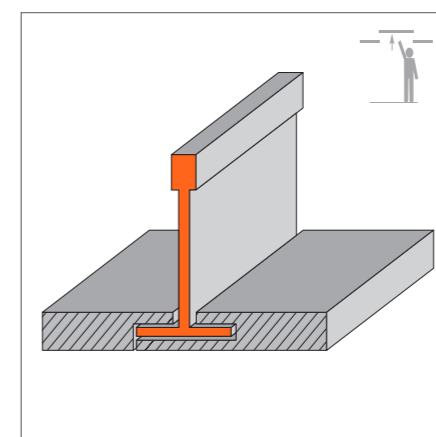

PERFIL OCULTO T-24
CONCEALED FORM T-24