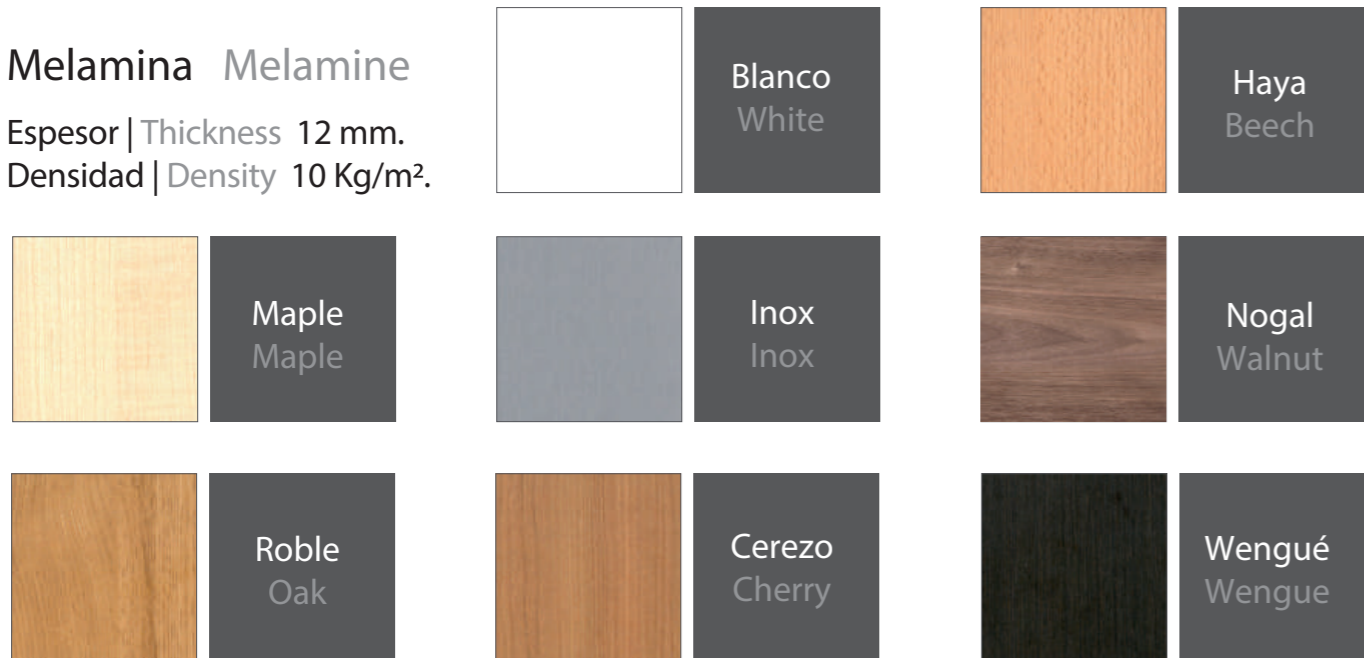

Acabados | Finishes

Melamina | Melamine

Espesor | Thickness 12 mm.
Densidad | Density 10 Kg/m².

Madera natural | Natural wood veneer

Espesor | Thickness 13 mm.
Densidad | Density 11 Kg/m².

Haya, Roble, Male, Cerezo etc.
Beech, Oak, Maple, Cherry ...

Lacado | Lacquered

Espesor | Thickness 12 mm.
Densidad | Density 10 Kg/m².

Disponibles en cualquier referencia de las cartas RAL, Pantone o NCS

Available in any shade from RAL, Pantone or NCS color charts.