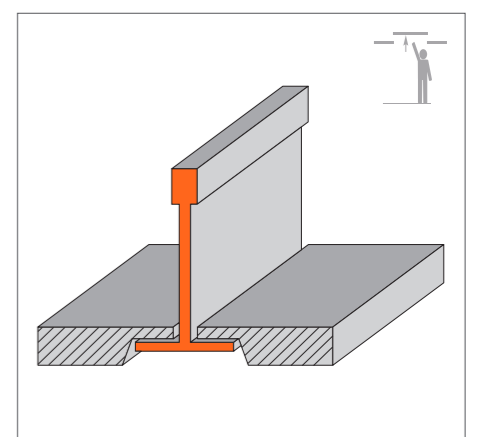

PERFIL SEMIVISTO T-15/T-24
SEMI-EXPOSED T-15/T-24