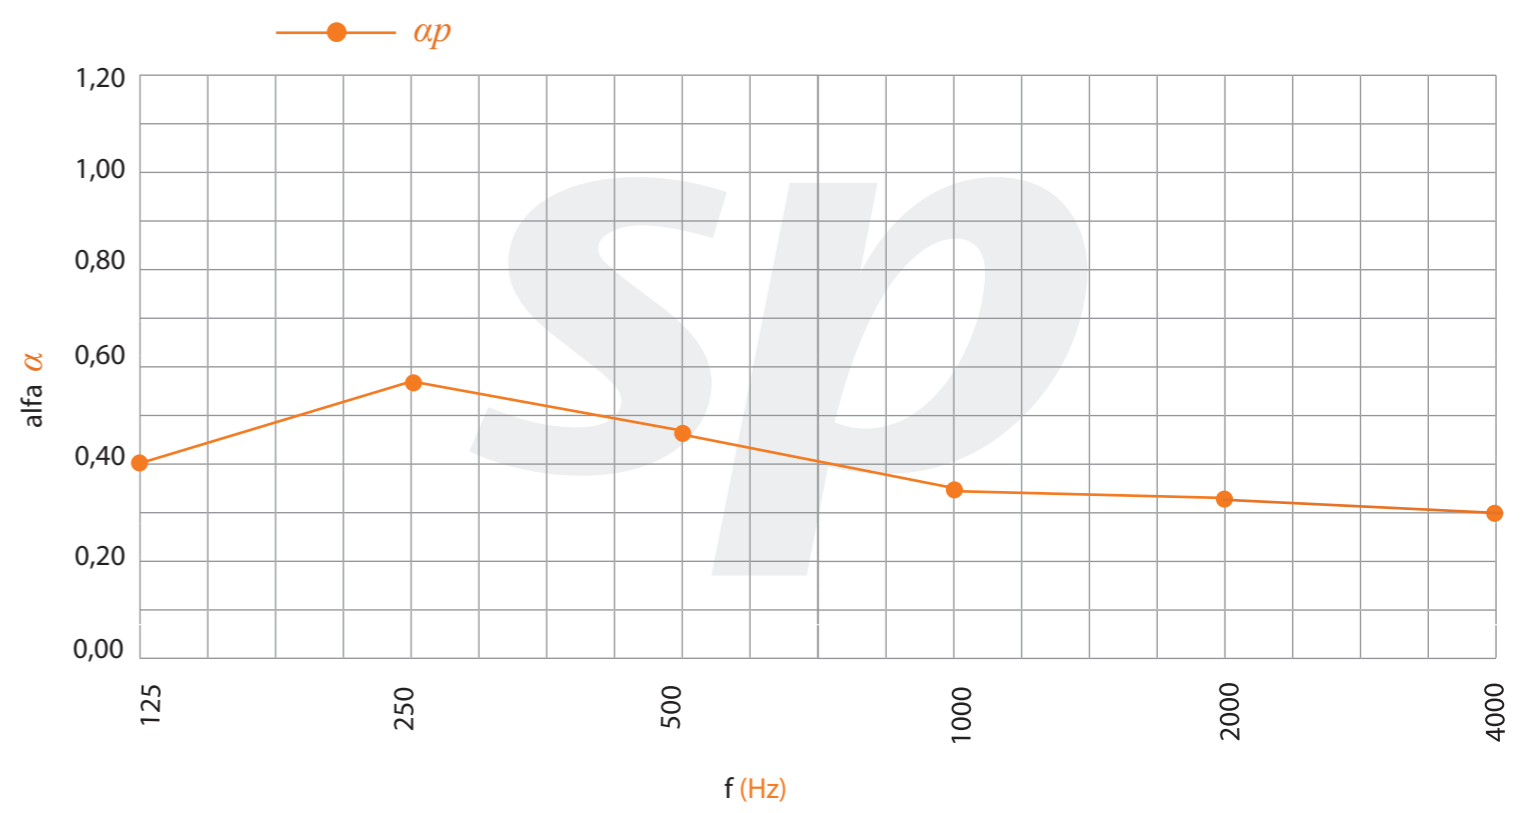

Modelo | Model

Absorción acústica | Acoustic absorption

$\alpha_w = 0,407$ % perf. = 7,80%

NRC 0,45

*Datos estimados según norma UNE ISO 354, ponderados según norma UNE ISO 11654
*Data estimated as per ISO 354 standard, weighed as per ISO 11654 standard

Medidas | Panel dimensions

TECHOS CEILINGS	MEDIDAS COMERCIALES COMMERCIAL SIZES	MEDIDAS REALES REAL SIZES
PERFIL VISTO EXPOSED FORM	600x600 mm	594x594 mm
PERFIL FINELINE T-15 FINELINE FORM T-15	1200x600 mm 1200x300 mm	1194x594 mm 1194x294 mm
PERFIL SEMIVISTO T-15/T-24 SEMI-EXPOSED T-15/T-24		
PERFIL OCULTO T-24 CONCEALED FORM T-24	600x600 mm 1200x600 mm 1200x300 mm 1200x290 mm	594x594 mm 1194x594 mm 1194x294 mm 1200x290 mm