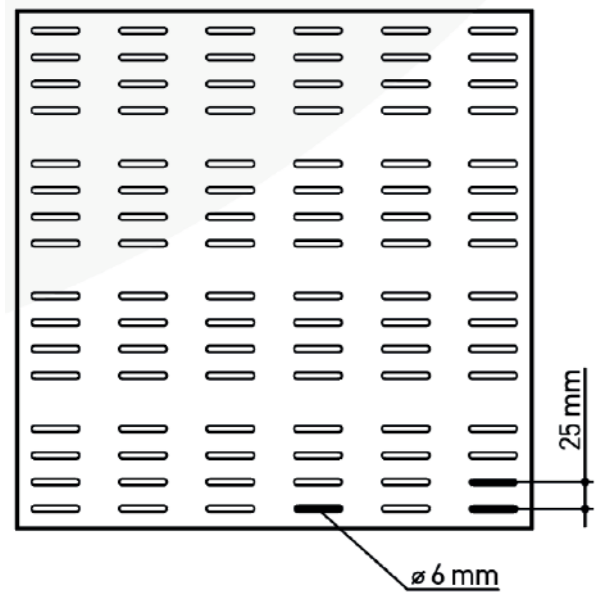

Modelo | Model