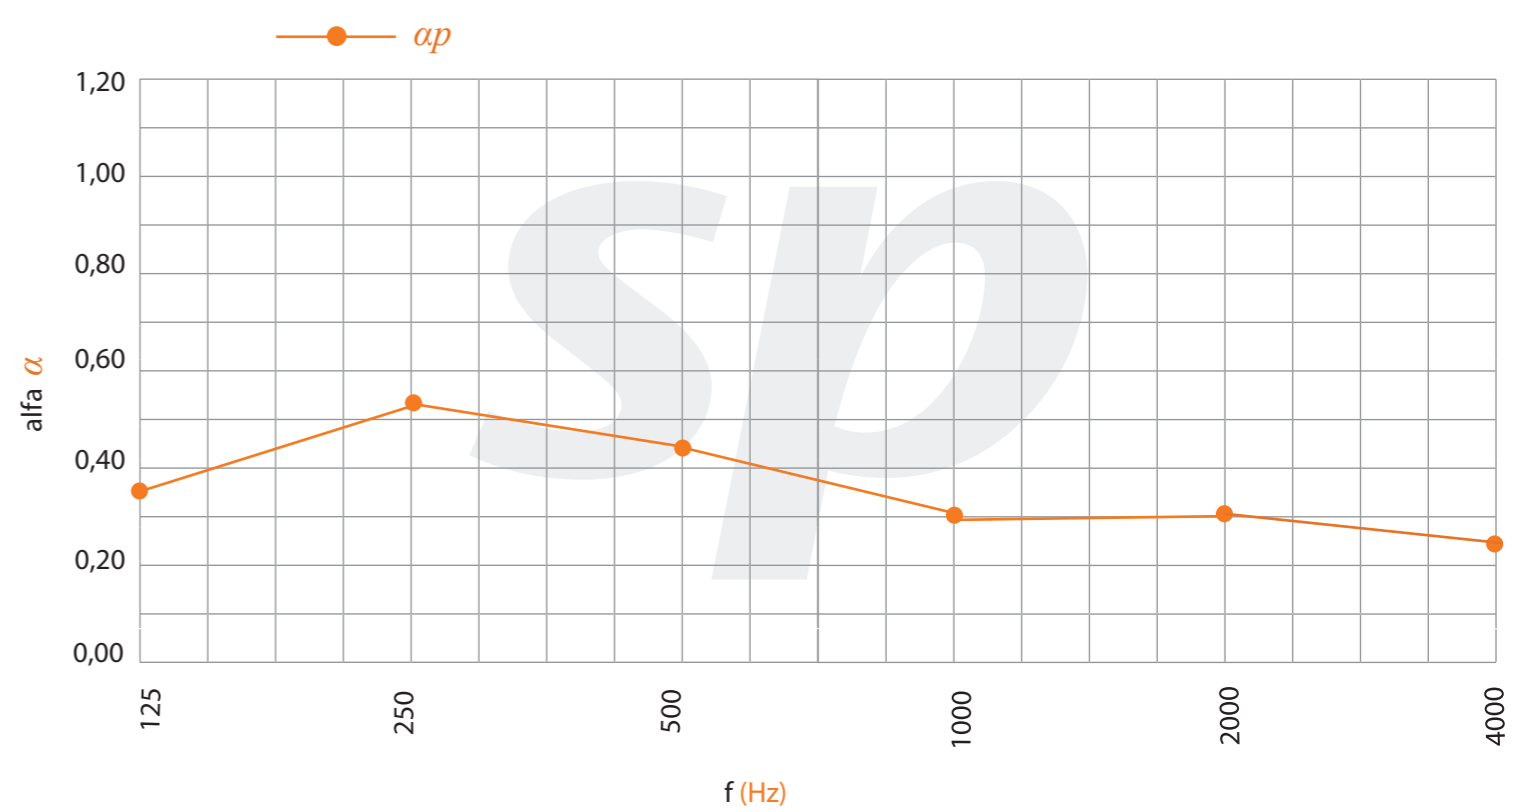

Modelo | Model

Absorción acústica | Acoustic absorption

$\alpha_w = 0,365$ % perf. = 7,60%

NRC 0,40

*Datos estimados según norma UNE ISO 354, ponderados según norma UNE ISO 11654
*Data estimated as per ISO 354 standard, weighed as per ISO 11654 standard

Medidas | Panel dimensions

TECHOS CEILINGS	MEDIDAS COMERCIALES COMMERCIAL SIZES	MEDIDAS REALES REAL SIZES
PERFIL VISTO EXPOSED FORM	600x600 mm	594x594 mm
PERFIL FINELINE T-15 FINELINE FORM T-15	1200x600 mm 1200x300 mm	1194x594 mm 1194x294 mm
PERFIL SEMIVISTO T-15/T-24 SEMI-EXPOSED T-15/T-24		
PERFIL OCULTO T-24 CONCEALED FORM T-24	600x600 mm 1200x600 mm 1200x300 mm 1200x290 mm	594x594 mm 1194x594 mm 1194x294 mm 1200x290 mm