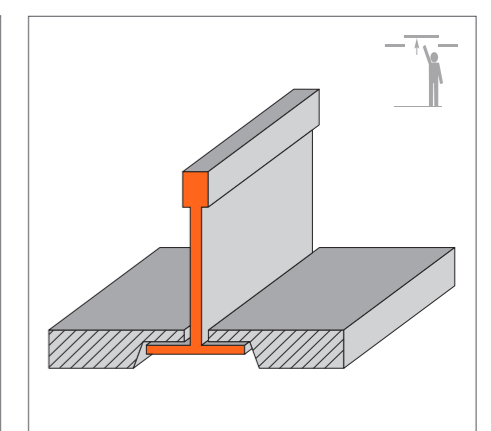

PERFIL SEMIVISTO T-15/T-24
SEMI-EXPOSED T-15/T-24