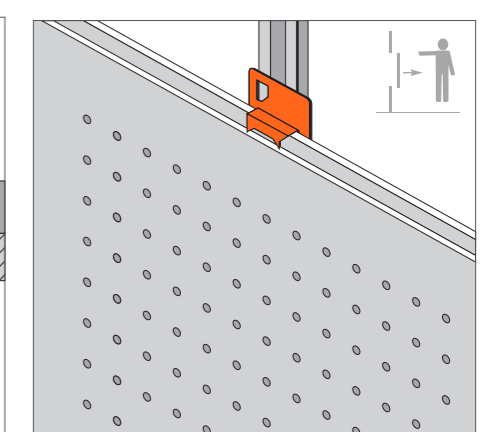

PERFIL VISTO
EXPOSED FORM

PERFIL OCULTO T-24
CONCEALED FORM T-24

PERFIL SEMIVISTO T-15/T-24
SEMI-EXPOSED T-15/T-24

PERFIL FINELINE T-15
FINELINE FORM T-15

PERFIL MACHIHEMBADO
MALE-FEMALE JOINT

PERFIL OMEGA + GRAPA
OMEGA PROFILE + IRON CRAMP

Medidas | Panel dimensions

TECHOS CEILINGS	MEDIDAS COMERCIALES COMMERCIAL SIZES	MEDIDAS REALES REAL SIZES
PERFIL VISTO EXPOSED FORM	600x600 mm	594x594 mm
PERFIL FINELINE T-15 FINELINE FORM T-15	1200x600 mm 1200x300 mm	1194x594 mm 1194x294 mm
PERFIL SEMIVISTO T-15/T-24 SEMI-EXPOSED T-15/T-24		
PERFIL OCULTO T-24 CONCEALED FORM T-24	600x600 mm 1200x600 mm 1200x300 mm 1200x290 mm	594x594 mm 1194x594 mm 1194x294 mm 1200x290 mm

PAREDES WALLS	MEDIDAS COMERCIALES COMMERCIAL SIZES	MEDIDAS REALES REAL SIZES
PERFIL MACHIHEMBRADO MALE-FEMALE JOINT	2400x600 mm	2400x582 mm
PERFIL OMEGA + GRAPA OMEGA PROFILE + IRON CRAMP	2400x300 mm 1200x600 mm	2400x282 mm 1200x582 mm