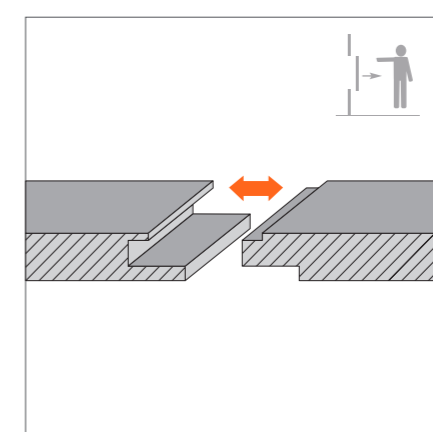

PERFIL VISTO
EXPOSED FORM

PERFIL OCULTO T-24
CONCEALED FORM T-24

PERFIL SEMIVISTO T-15/T-24
SEMI-EXPOSED T-15/T-24

PERFIL FINELINE T-15
FINELINE FORM T-15

PERFIL MACHIHEMBADO
MALE-FEMALE JOINT

PERFIL OMEGA + GRAPA
OMEGA PROFILE + IRON CRAMP

Medidas | Panel dimensions

TECHOS CEILINGS	MEDIDAS COMERCIALES COMMERCIAL SIZES	MEDIDAS REALES REAL SIZES
PERFIL VISTO EXPOSED FORM	600x600 mm	594x594 mm
PERFIL FINELINE T-15 FINELINE FORM T-15	1200x600 mm 1200x300 mm	1194x594 mm 1194x294 mm
PERFIL SEMIVISTO T-15/T-24 SEMI-EXPOSED T-15/T-24		
PERFIL OCULTO T-24 CONCEALED FORM T-24	600x600 mm 1200x600 mm 1200x300 mm 1200x290 mm	594x594 mm 1194x594 mm 1194x294 mm 1200x290 mm

PAREDES WALLS	MEDIDAS COMERCIALES COMMERCIAL SIZES	MEDIDAS REALES REAL SIZES
PERFIL MACHIHEMBRADO MALE-FEMALE JOINT	2400x600 mm	2400x582 mm
PERFIL OMEGA + GRAPA OMEGA PROFILE + IRON CRAMP	2400x300 mm 1200x600 mm	2400x282 mm 1200x582 mm