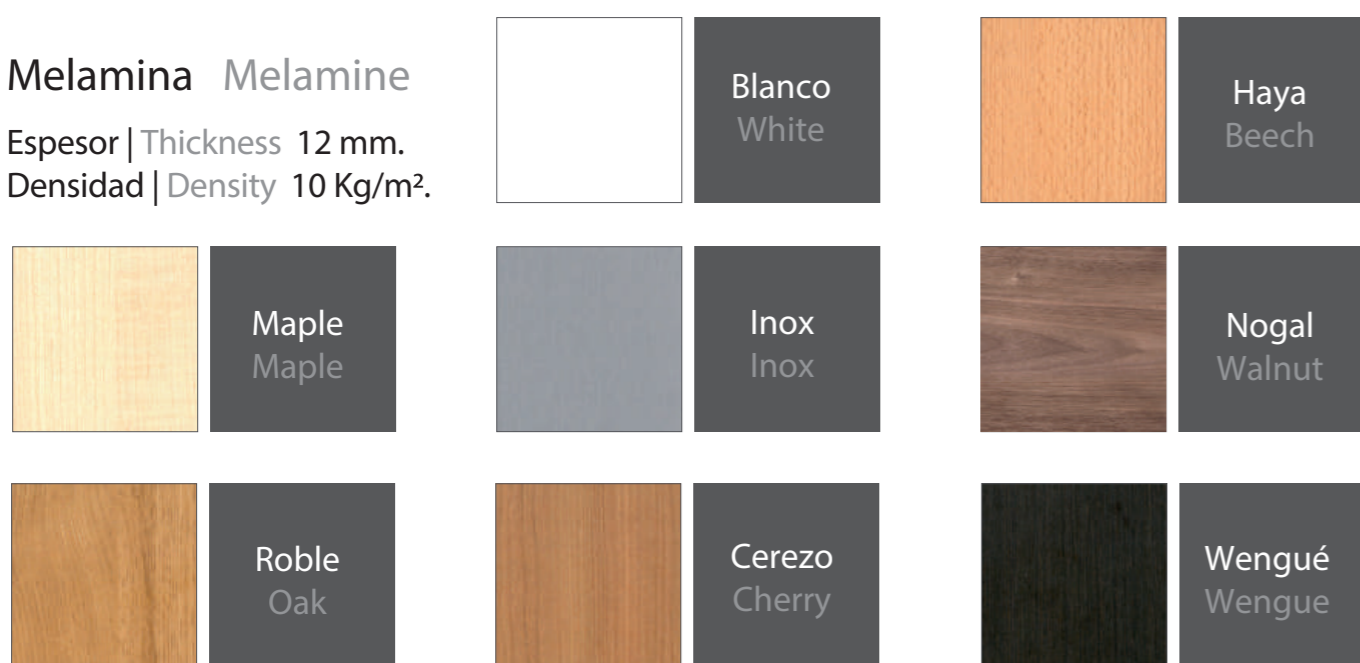

Acabados | Finishes

Melamina | Melamine

Espesor | Thickness 12 mm.
Densidad | Density 10 Kg/m².

Madera natural | Natural wood veneer

Espesor | Thickness 13 mm.
Densidad | Density 11 Kg/m².

Haya, Roble, Male, Cerezo etc.
Beech, Oak, Maple, Cherry ...

Lacado | Lacquered

Espesor | Thickness 12 mm.
Densidad | Density 10 Kg/m².

Disponibles en cualquier referencia de las cartas RAL, Pantone o NCS

Available in any shade from RAL, Pantone or NCS color charts.