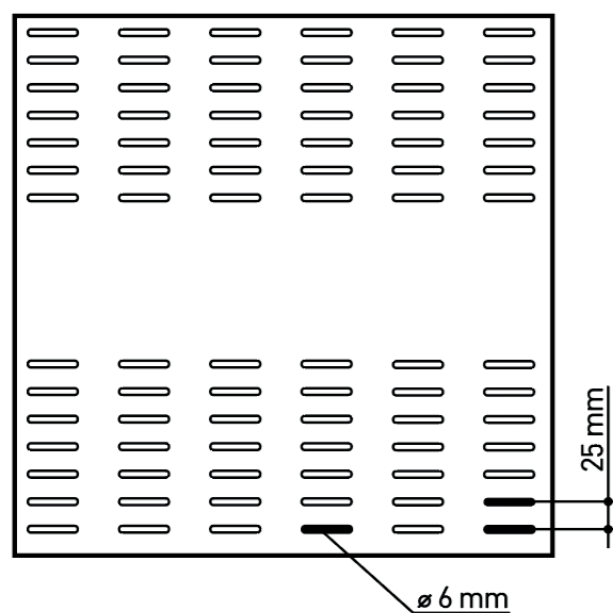

Modelo | Model